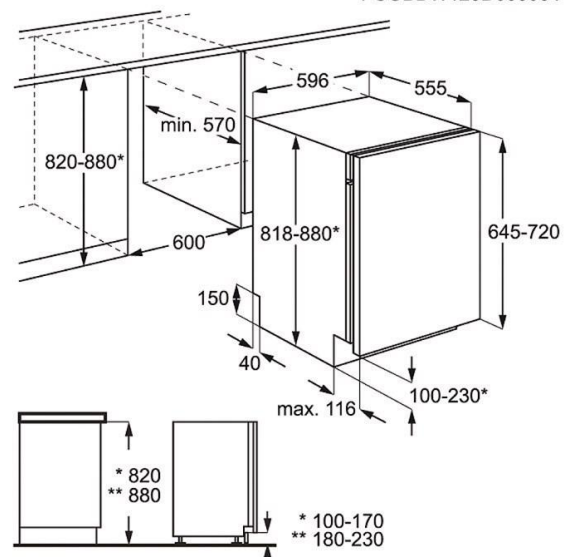

PSGBDW120D000004