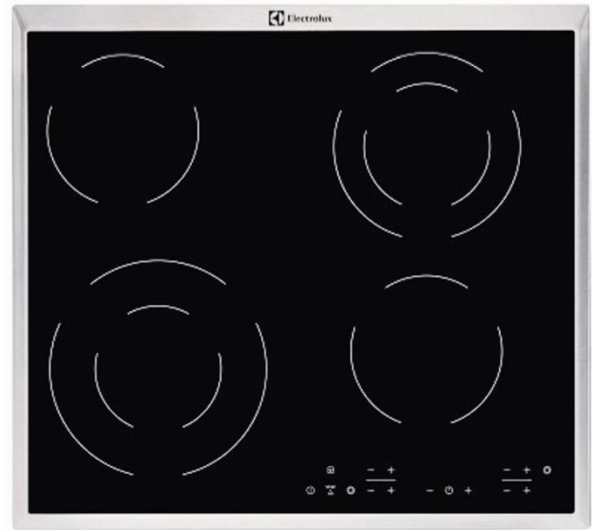

VÖRUHEITI

EHF 6342 XOK Keramikhelluborð

ELECTROLUX GLOBAL DESIGN

Lýsing

- Snertitakkar með baklýsingu. Staðsetning snertitakka hægra megin að framan.
- Barnalæsing
- Eggjasuðuklukka
- Hljóðmerki
- „Stop+Go“ virkni (eldun fer í biðstöðu ef skreppa þarf frá
- Gerð ramma: Silfurlitaður.
- Sjálfvirkur öryggisútsláttur ef gleymist að slökkva á hellu, stillanlegt.
- Svæði lýsa, ef enn heit.
- 6300W.

Hitasvæði:

- Hægri að framan, Hi-light 1200W - 145mm.
- Hægri að aftan, Hi-light 700/1700W - 180mm.
- Vinstri að aftan, Hi-light 1200W - 145mm.
- Vinstri að framan, Hi-light 750W/2200W - 210mm.

Upplýsingar

- Hámarksorkunotkun 6300 W
- Mál (HxBxD) 38 x 576 x 516 mm
- Innbyggingarmál:
  (HxBxD) 560 x 490 mm

1

VÖRUNÚMER:

1850524

LÝSING: