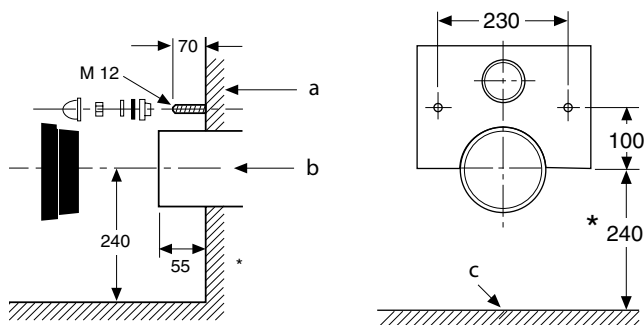

Ifö Cera WC-stol vägghängd 3875

Väggmonterad WC-stol som installeras tillsammans med inbyggd cistern. Mjuksits ingår.

I leveransen ingår
Monteringsmall
Monteringsanvisning
Tillbehörssats Z98384
Ifö Cera mjuksits vit

Produkt	Ifö nr	RSK nr
Vit med mjuksits	387502099	785 60 77

3875, för inbyggd cistern

Kan användas för spolning 3,5 - 8 liter. Spolmängden bestäms av cisternen.

Måttolerans $\pm 2\%$.

Tillval:

Fästanelordning 99629
Dämpningslist Ifö nr 96040
Väggfixtur
Ifö Sign installationssystem

a. Färdig vägg **b.** WC-anslutning utv.dia= 125 \pm 3 **c.** Färdigt golv

* Måttet för vulstplan är 420 mm över golv. Fästbultarna skall tåla en dragkraft av 5000N (500 kp) per bult.

Bultar ingår ej.

Vid montering på gipsväggar skall fixtur användas. Fixturen skall mot väggskivan ha en stödyta som motsvarar WC-skålens anläggningsyta.