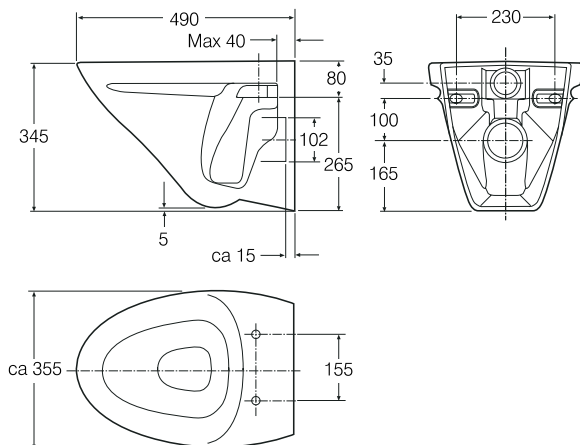

Ifö Cera WC-stol vägghängd 3875

Väggmonterad WC-stol som installeras tillsammans med inbyggd cistern. Mjuksits ingår.

I leveransen ingår
Monteringsmall
Monteringsanvisning
Tillbehörssats Z98384
Ifö Cera mjuksits vit

Produkt	Ifö nr	RSK nr
Vit med mjuksits	387502099	785 60 77

3875, för inbyggd cistern

Kan användas för spolning 3,5 - 8 liter. Spolmängden bestäms av cisternen.

Måttolerans $\pm 2\%$.

Tillval:

Fästanelordning 99629
Dämpningslist Ifö nr 96040
Väggfixtur
Ifö Sign installationssystem

a. Färdig vägg **b.** WC-anslutning utv.dia= 125 \pm 3 **c.** Färdigt golv

* Måttet för vulstplan är 420 mm över golv. Fästbultarna skall tåla en dragkraft av 5000N (500 kp) per bult.

Bultar ingår ej.

Vid montering på gipsväggar skall fixtur användas. Fixturen skall mot väggskivan ha en stödyta som motsvarar WC-skålens anläggningsyta.