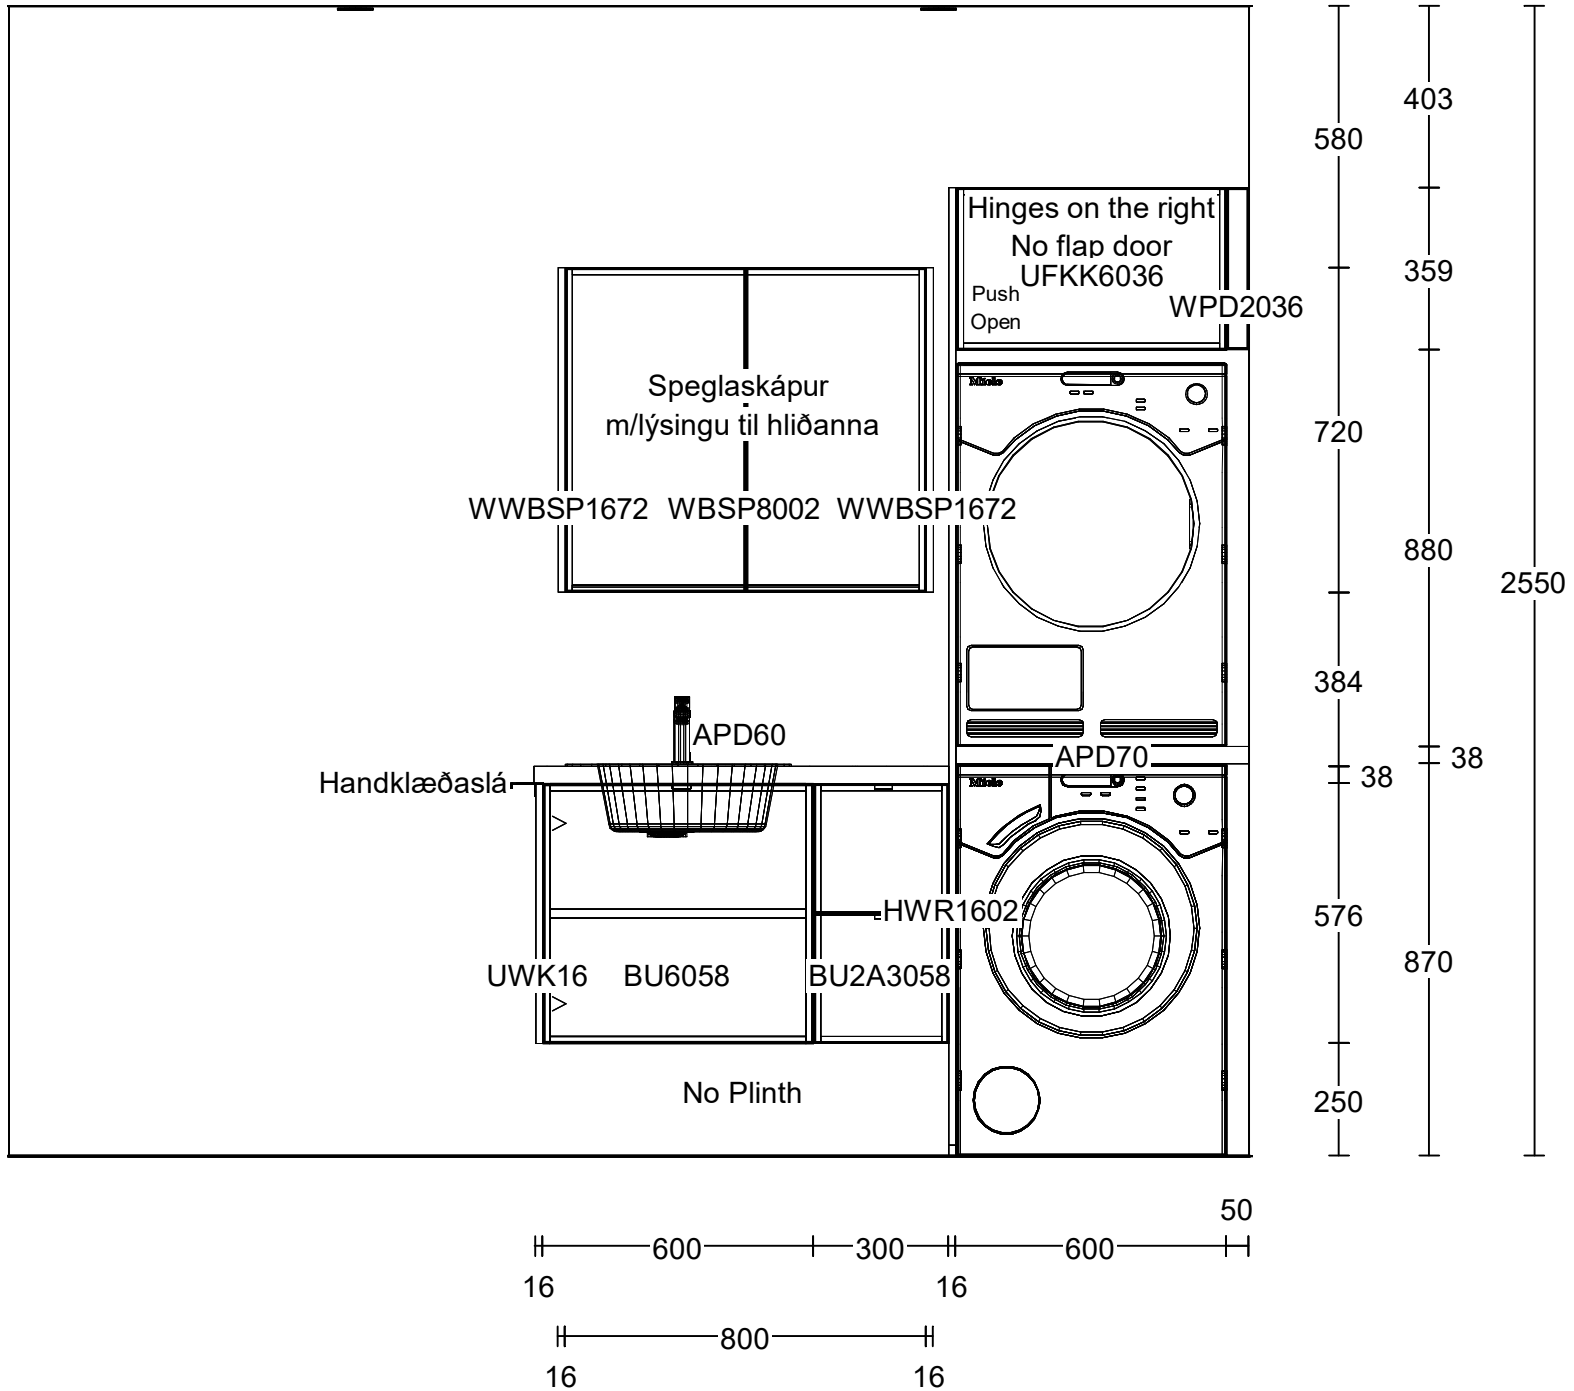

Blank Dealer		Range: Nobilia 2020	View: Elevation 3
	Client: Geirprúðarhagi 6A og B	Door Style: Structura	Scale: Scale-to-fit
	Phone:	Handle:	Date: 13/3/20
	Design: Geirprúðarhagi 6B_103_Bað_Nero Oak		Page: 1