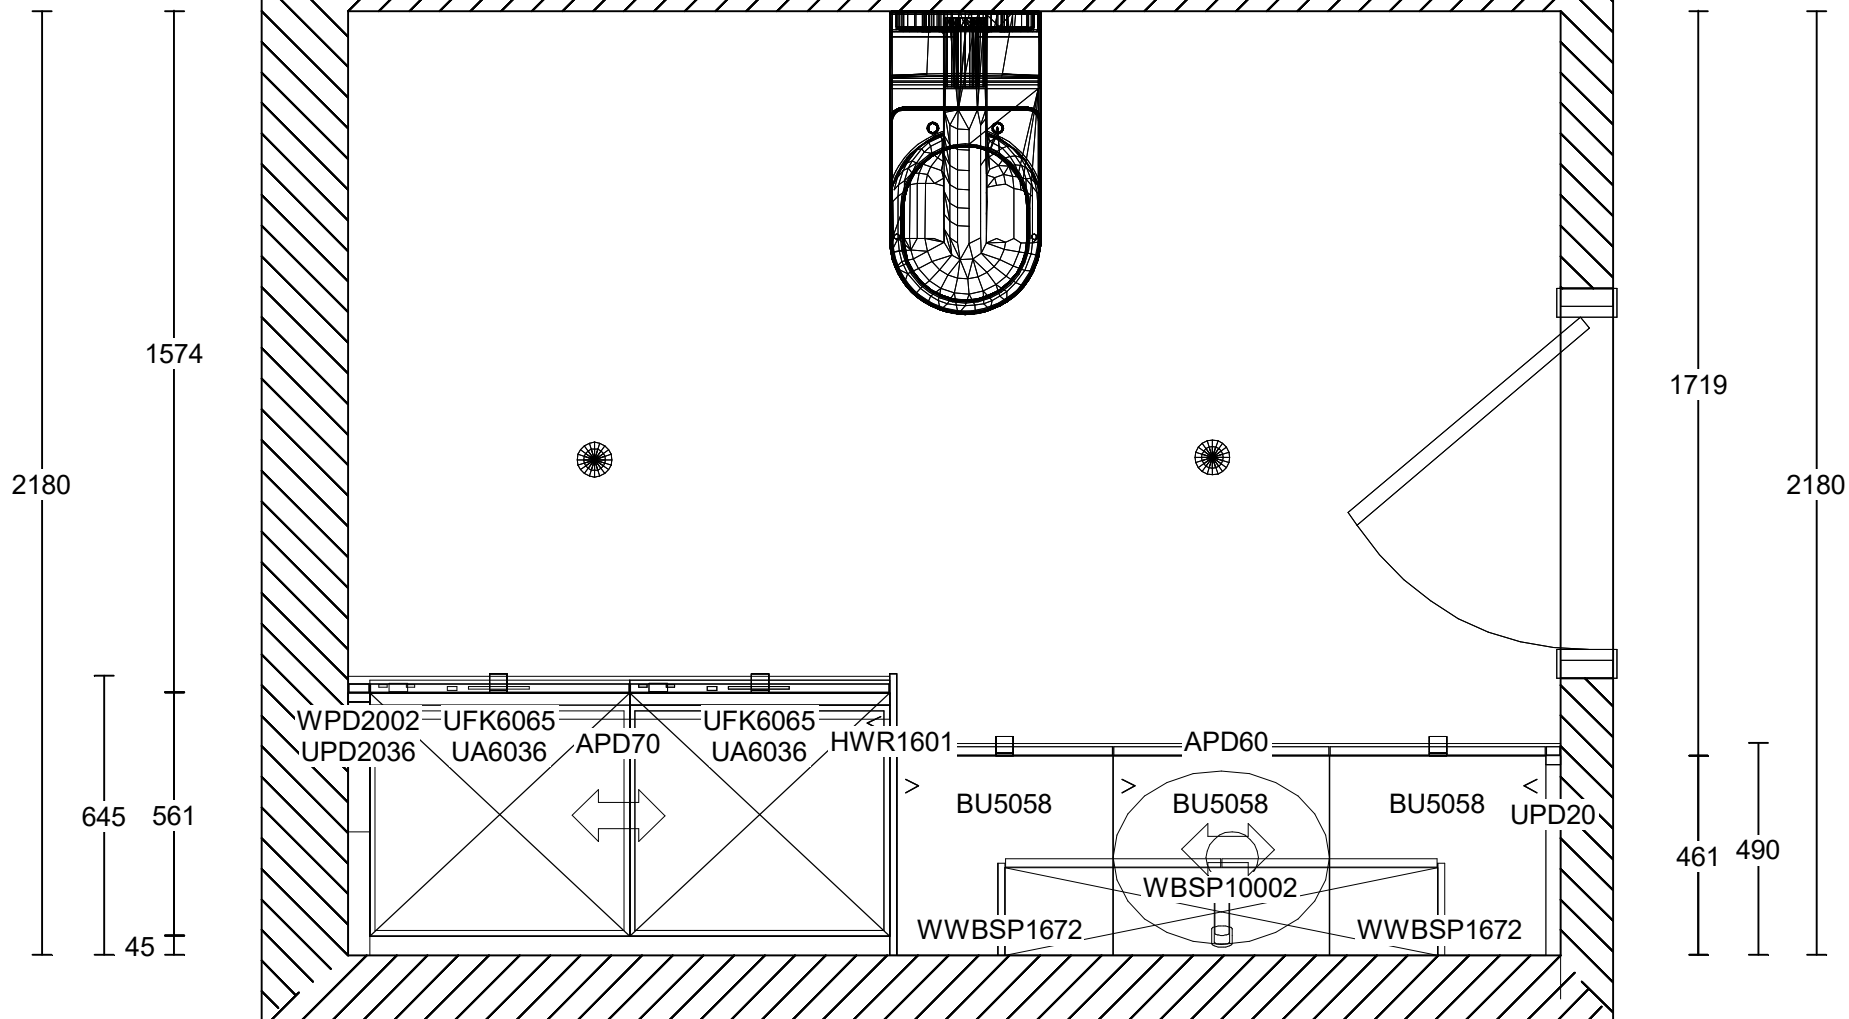

Blank Dealer		Range: Nobilia 2020	View: Plan
	Client: Geirprúðarhagi 6A og B	Door Style: Structura	Scale: Scale-to-fit
	Phone:	Handle:	Date: 18/3/20
	Design: Geirprúðarhagi 6B_101,201_Bað		Page: 1

Blank Dealer		Range: Nobilia 2020	View: Elevation 3
	Client: Geirprúðarhagi 6A og B	Door Style: Structura	Scale: Scale-to-fit
	Phone:	Handle:	Date: 13/3/20
	Design: Geirprúðarhagi 6B_101,201_Bað		Page: 1

Blank Dealer		Range: Nobilia 2020	View: Perspective
	Client: Geirprúðarhagi 6A og B	Door Style: Structura	Scale:
	Phone:	Handle:	Date: 12/3/20
	Design: Geirprúðarhagi 6B_101,201_Bað		Page: 1

Blank Dealer		Range: Nobilia 2020	View: Plan
	Client: Geirprúðarhagi 6A og B	Door Style: Structura	Scale: Scale-to-fit
	Phone:	Handle:	Date: 18/3/20
	Design: Geirprúðarhagi 6B_102,202_Bað		Page: 1

Blank Dealer		Range: Nobilia 2020	View: Elevation 3
	Client: Geirprúðarhagi 6A og B	Door Style: Structura	Scale: Scale-to-fit
	Phone:	Handle:	Date: 18/3/20
	Design: Geirprúðarhagi 6B_102,202_Bað		Page: 1