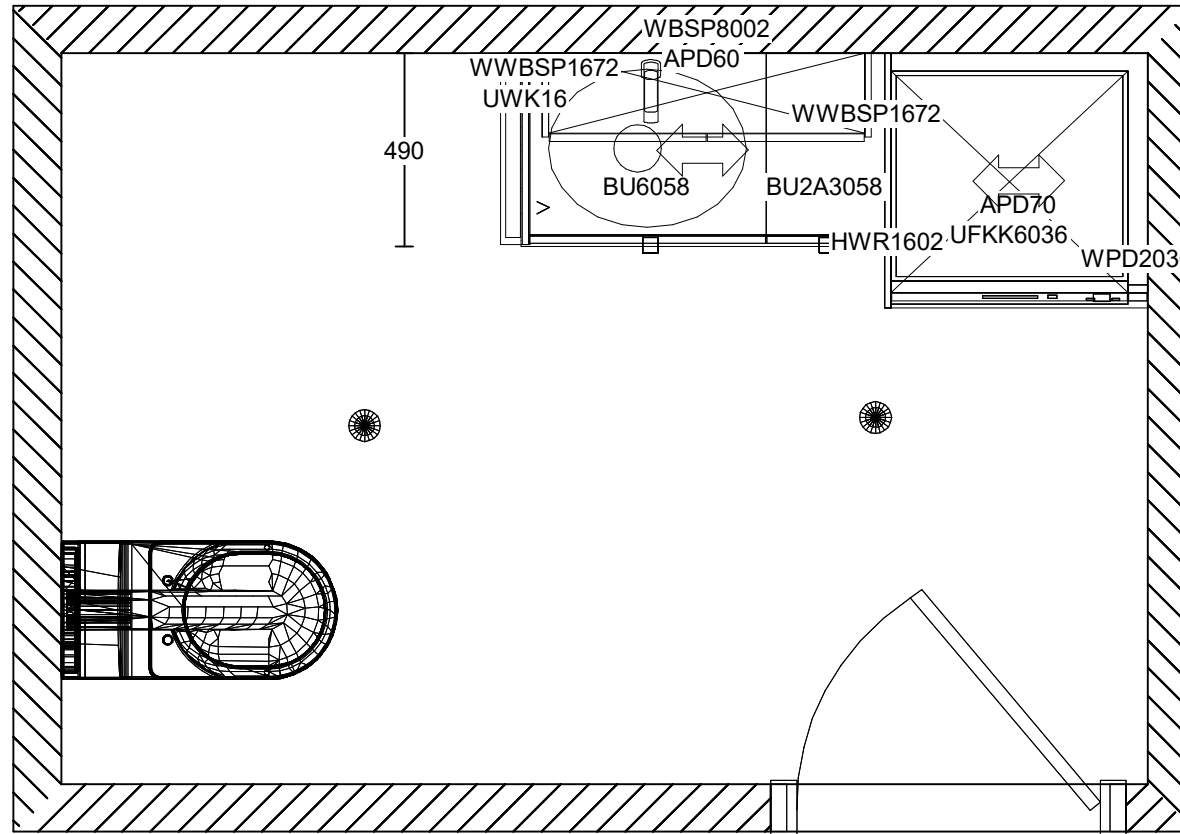

Blank Dealer		Range: Nobilia 2020	View: Plan
	Client: Geirprúðarhagi 6A og B	Door Style: Structura	Scale: Scale-to-fit
	Phone:	Handle:	Date: 18/3/20
	Design: Geirprúðarhagi 6B_101,201_Bað		Page: 1

Blank Dealer		Range: Nobilia 2020	View: Elevation 3
	Client: Geirprúðarhagi 6A og B	Door Style: Structura	Scale: Scale-to-fit
	Phone:	Handle:	Date: 13/3/20
	Design: Geirprúðarhagi 6B_101,201_Bað		Page: 1

Blank Dealer		Range: Nobilia 2020	View: Perspective
	Client: Geirprúðarhagi 6A og B	Door Style: Structura	Scale:
	Phone:	Handle:	Date: 12/3/20
	Design: Geirprúðarhagi 6B_101,201_Bað		Page: 1

Blank Dealer		Range: Nobilia 2020	View: Plan
	Client: Geirprúðarhagi 6A og B	Door Style: Structura	Scale: Scale-to-fit
	Phone:	Handle:	Date: 18/3/20
	Design: Geirprúðarhagi 6B_102,202_Bað		Page: 1

Blank Dealer		Range: Nobilia 2020	View: Elevation 3
	Client: Geirprúðarhagi 6A og B	Door Style: Structura	Scale: Scale-to-fit
	Phone:	Handle:	Date: 18/3/20
	Design: Geirprúðarhagi 6B_102,202_Bað		Page: 1

Blank Dealer		Range: Nobilia 2020	View: Perspective
	Client: Geirprúðarhagi 6A og B	Door Style: Structura	Scale:
	Phone:	Handle:	Date: 17/3/20
	Design: Geirprúðarhagi 6B_102,202_Bað		Page: 1

Blank Dealer		Range: Nobilia 2020	View: Plan
	Client: Geirprúðarhagi 6A og B	Door Style: Structura	Scale: Scale-to-fit
	Phone:	Handle:	Date: 13/3/20
	Design: Geirprúðarhagi 6B_103_Bað_Nero Oak		Page: 1