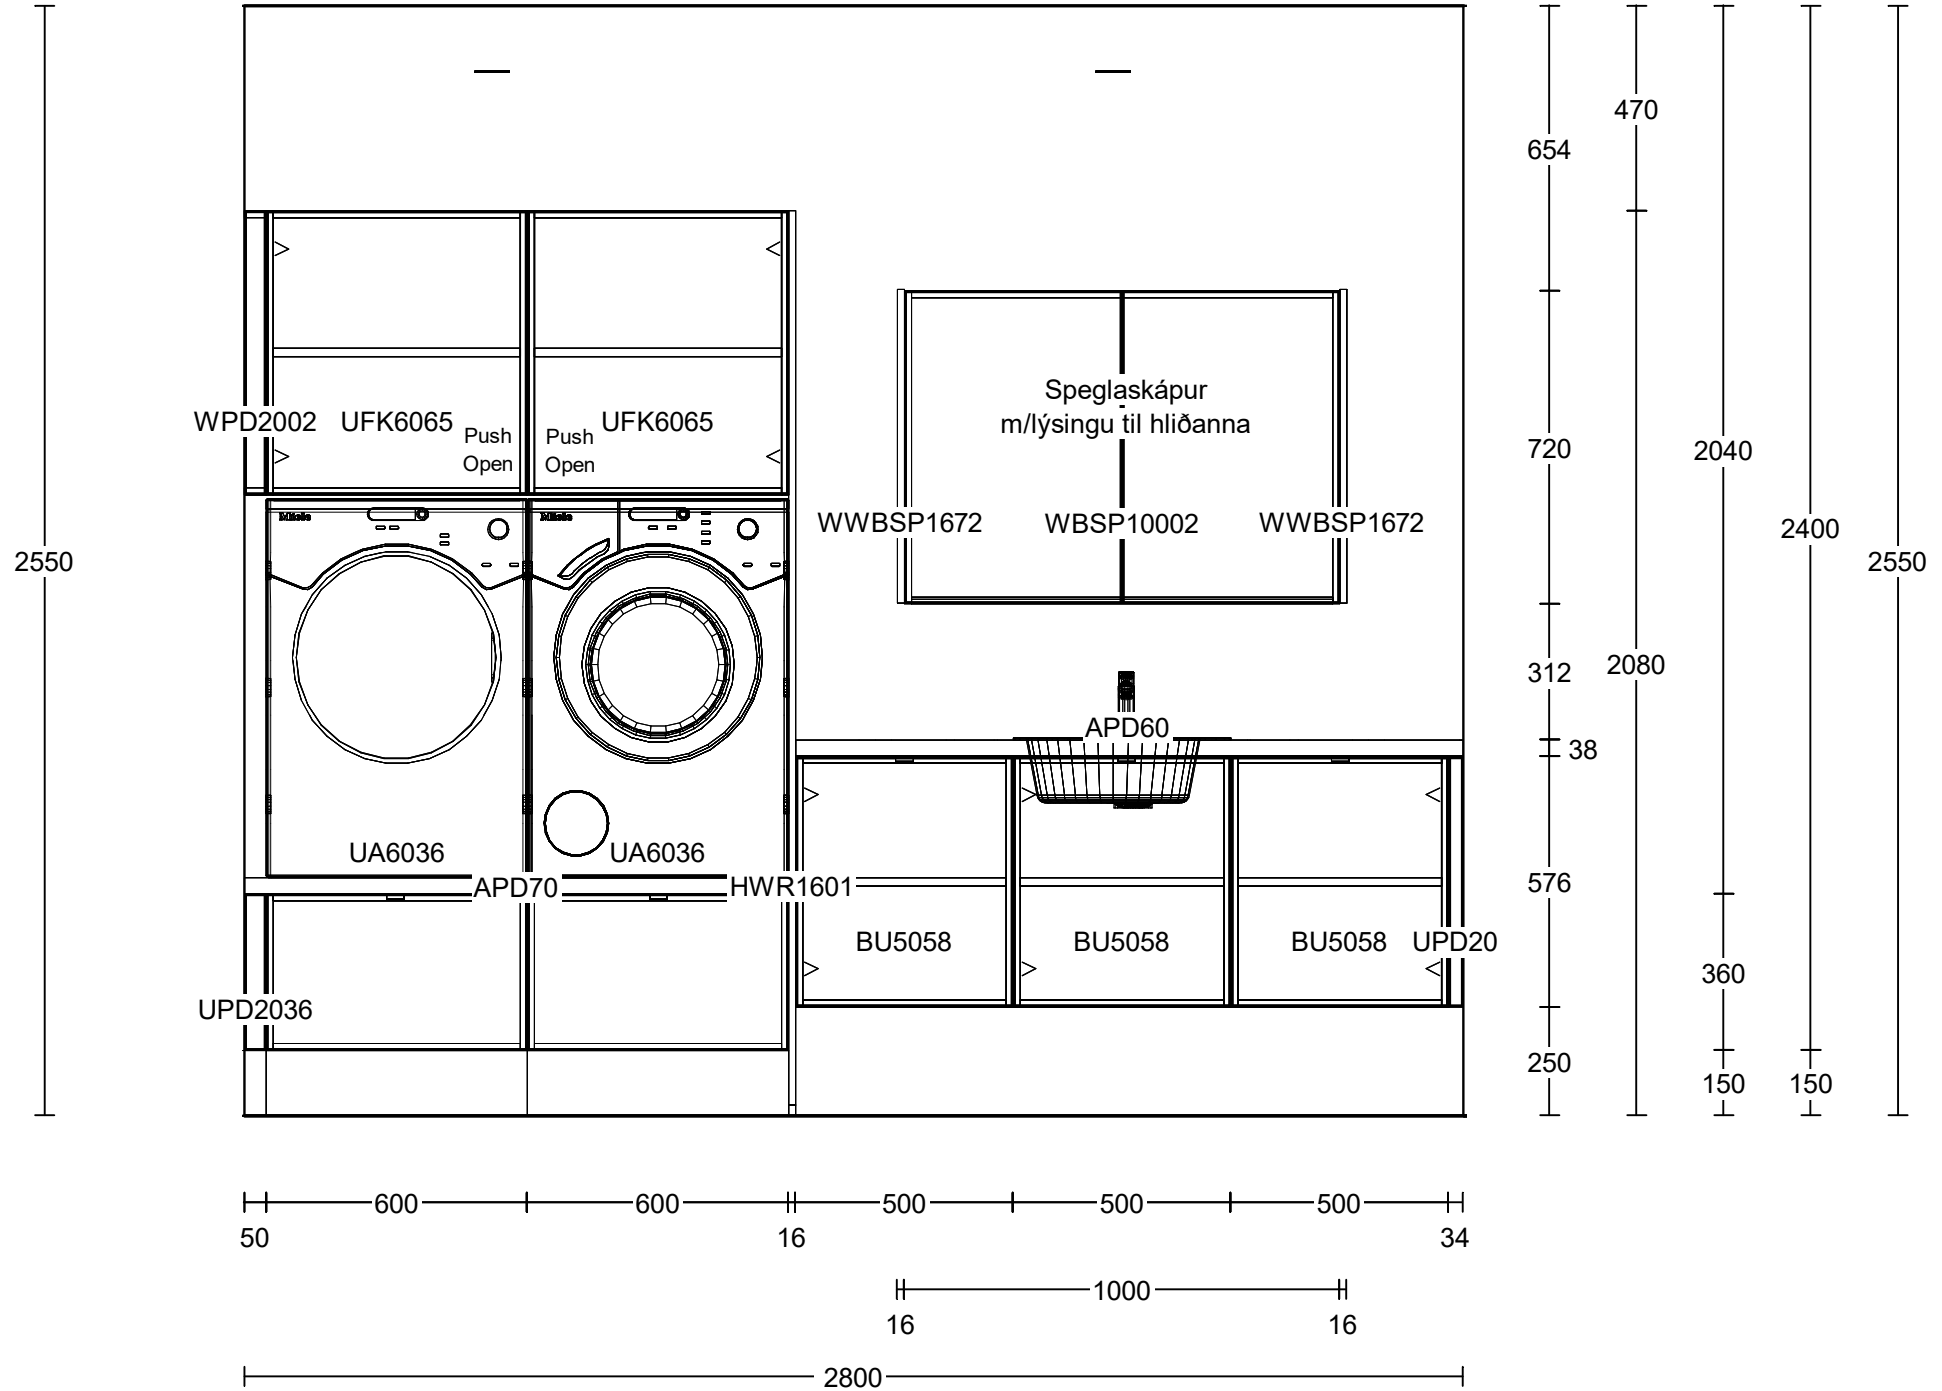

Blank Dealer		Range: Nobilia 2020	View: Plan
	Client: Geirprúðarhagi 6A og B	Door Style: Structura	Scale: Scale-to-fit
	Phone:	Handle:	Date: 18/3/20
	Design: Geirprúðarhagi 6B_101,201_Bað		Page: 1

Blank Dealer		Range: Nobilia 2020	View: Elevation 3
	Client: Geirprúðarhagi 6A og B	Door Style: Structura	Scale: Scale-to-fit
	Phone:	Handle:	Date: 13/3/20
	Design: Geirprúðarhagi 6B_101,201_Bað		Page: 1