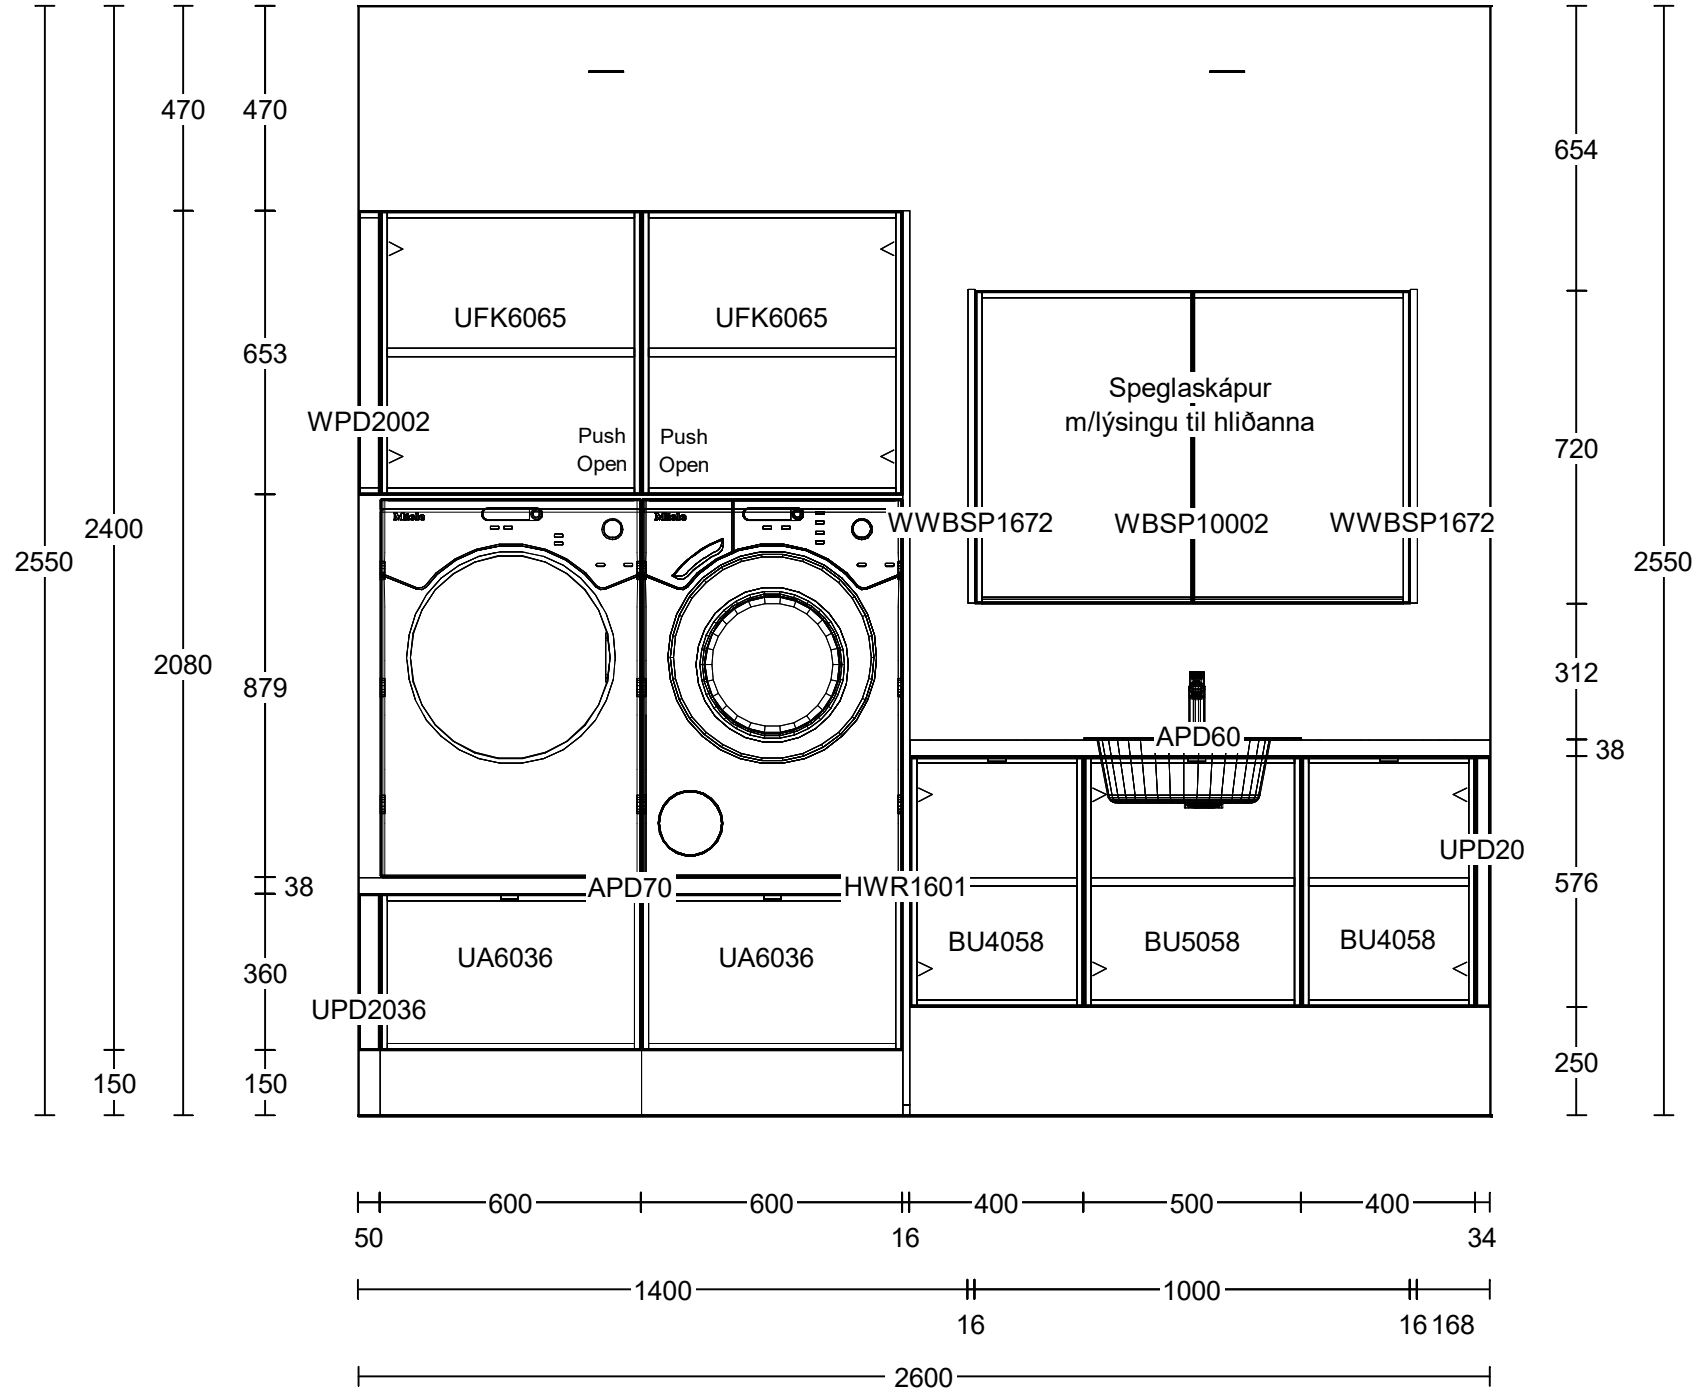

Blank Dealer		Range: Nobilia 2020	View: Elevation 3
	Client: Geirprúðarhagi 6A og B	Door Style: Structura	Scale: Scale-to-fit
	Phone:	Handle:	Date: 17/3/20
	Design: Geirprúðarhagi 6B_104_Bað		Page: 1