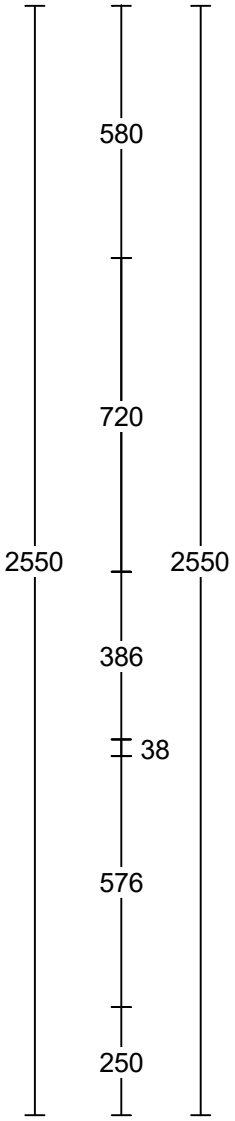

Blank Dealer		Range: Nobilia 2020	View: Elevation 3
	Client: Geirþrúðarhagi 6A og B	Door Style: Structura	Scale: Scale-to-fit
	Phone:	Handle:	Date: 18/3/20
	Design: Geirþrúðarhagi 6B_203_Bað		Page: 1