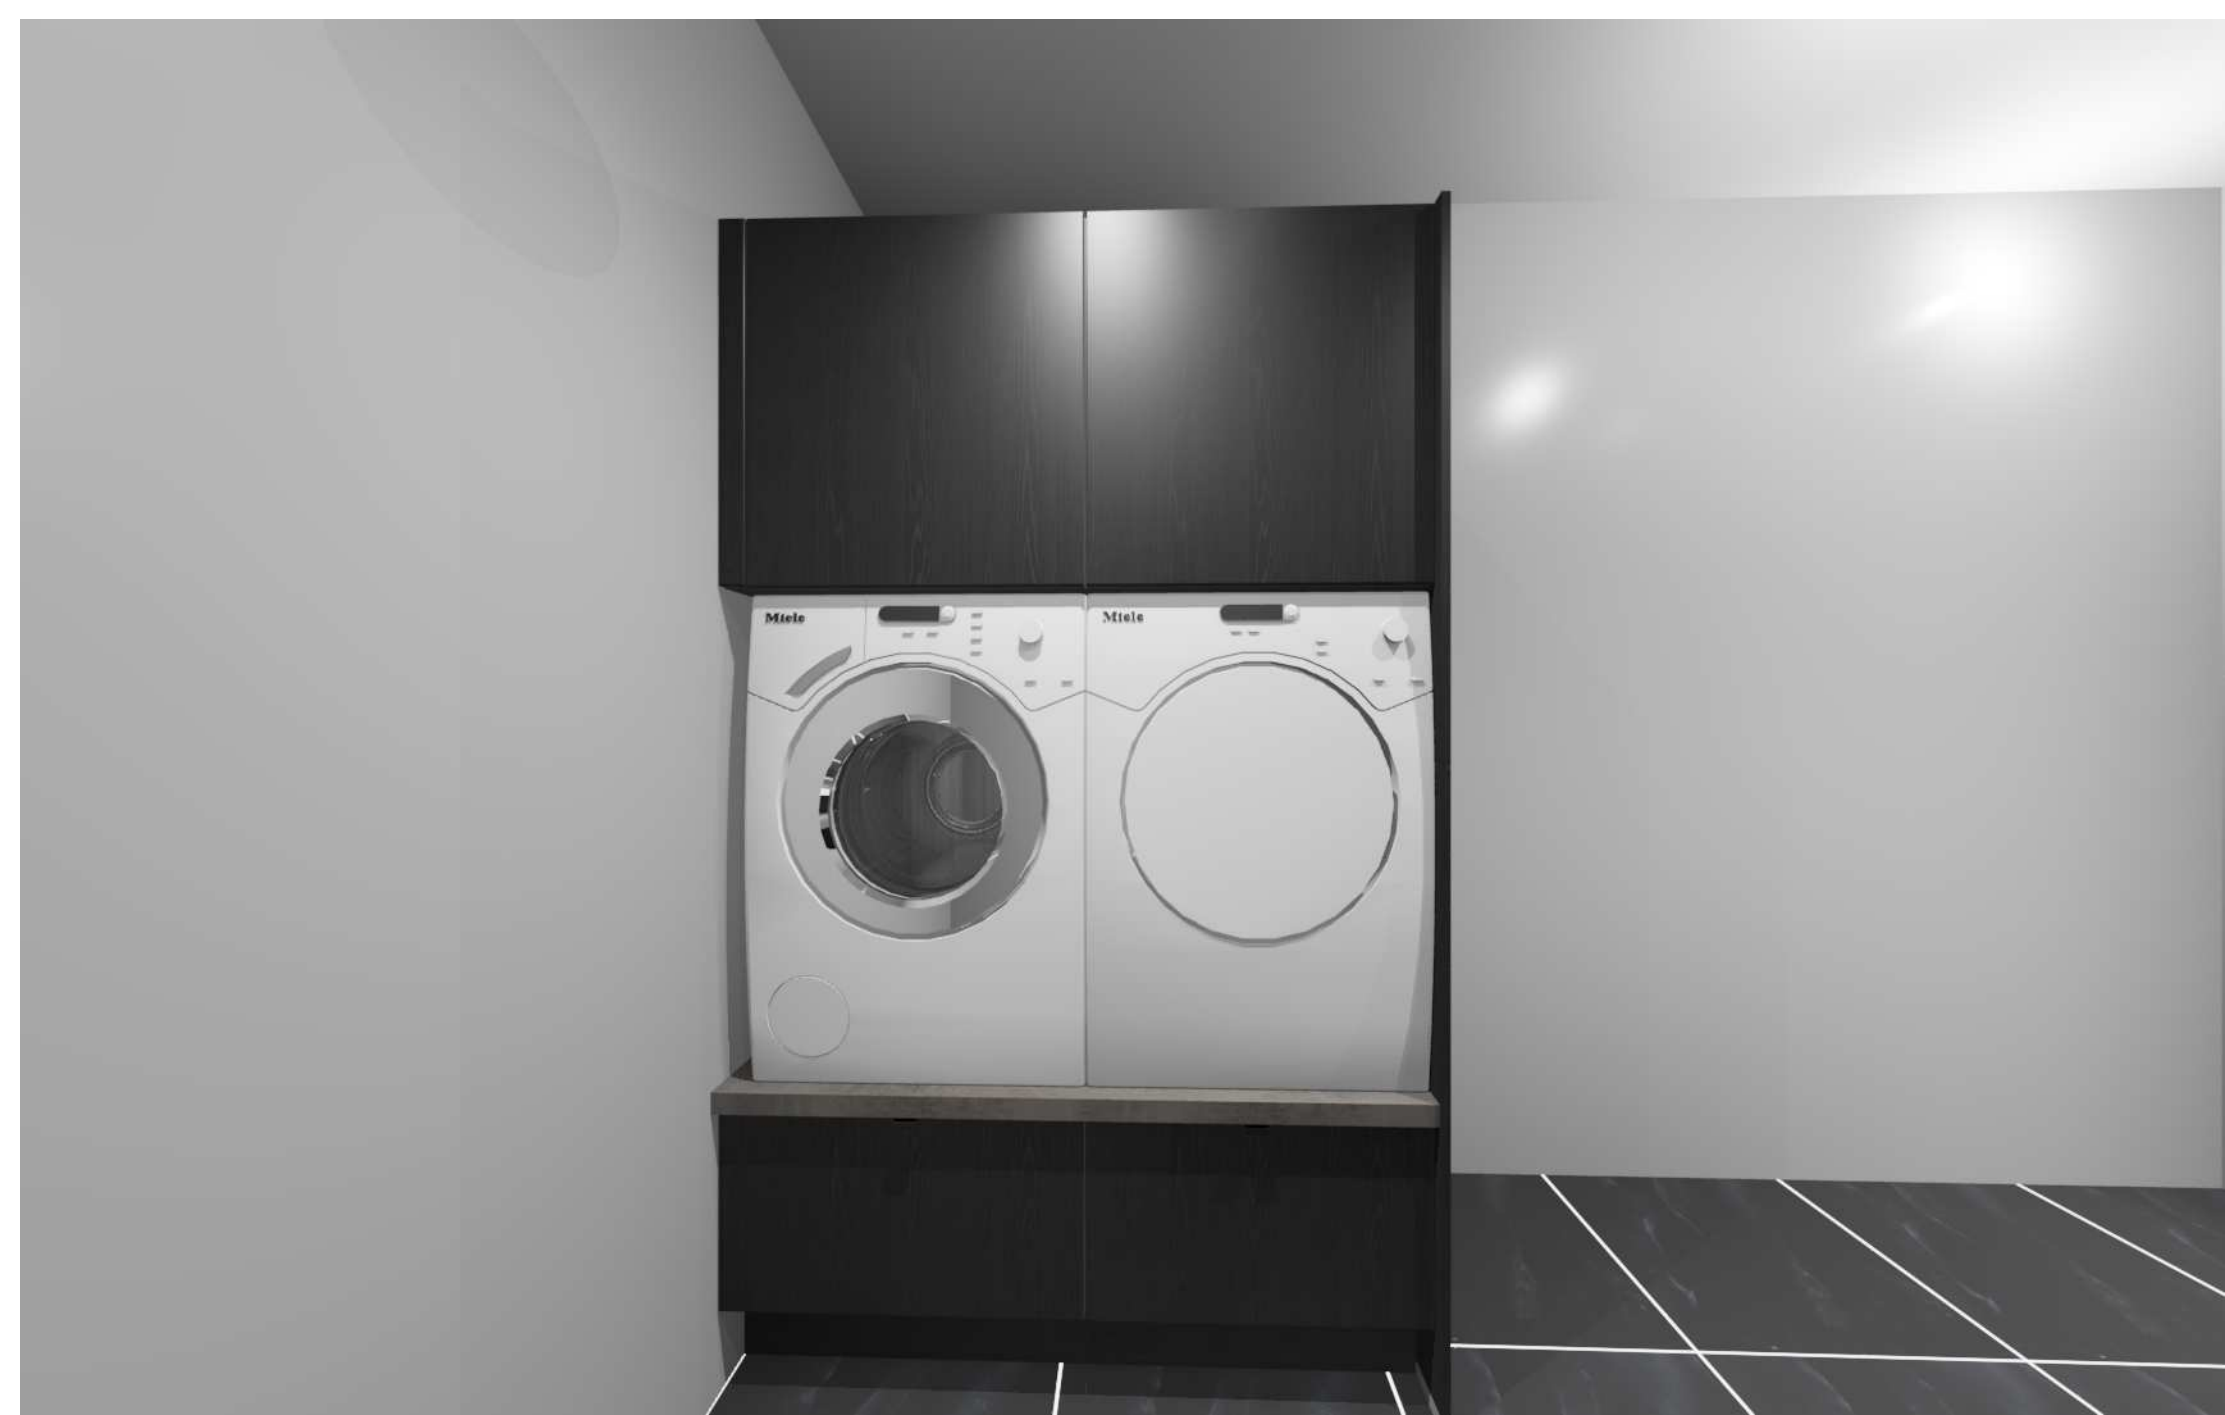

Blank Dealer		Range: Nobilia 2020	View: Perspective
	Client: Geirprúðarhagi 6A og B	Door Style: Structura	Scale:
	Phone:	Handle:	Date: 18/3/20
	Design: Geirprúðarhagi 6B_203_Bað		Page: 1