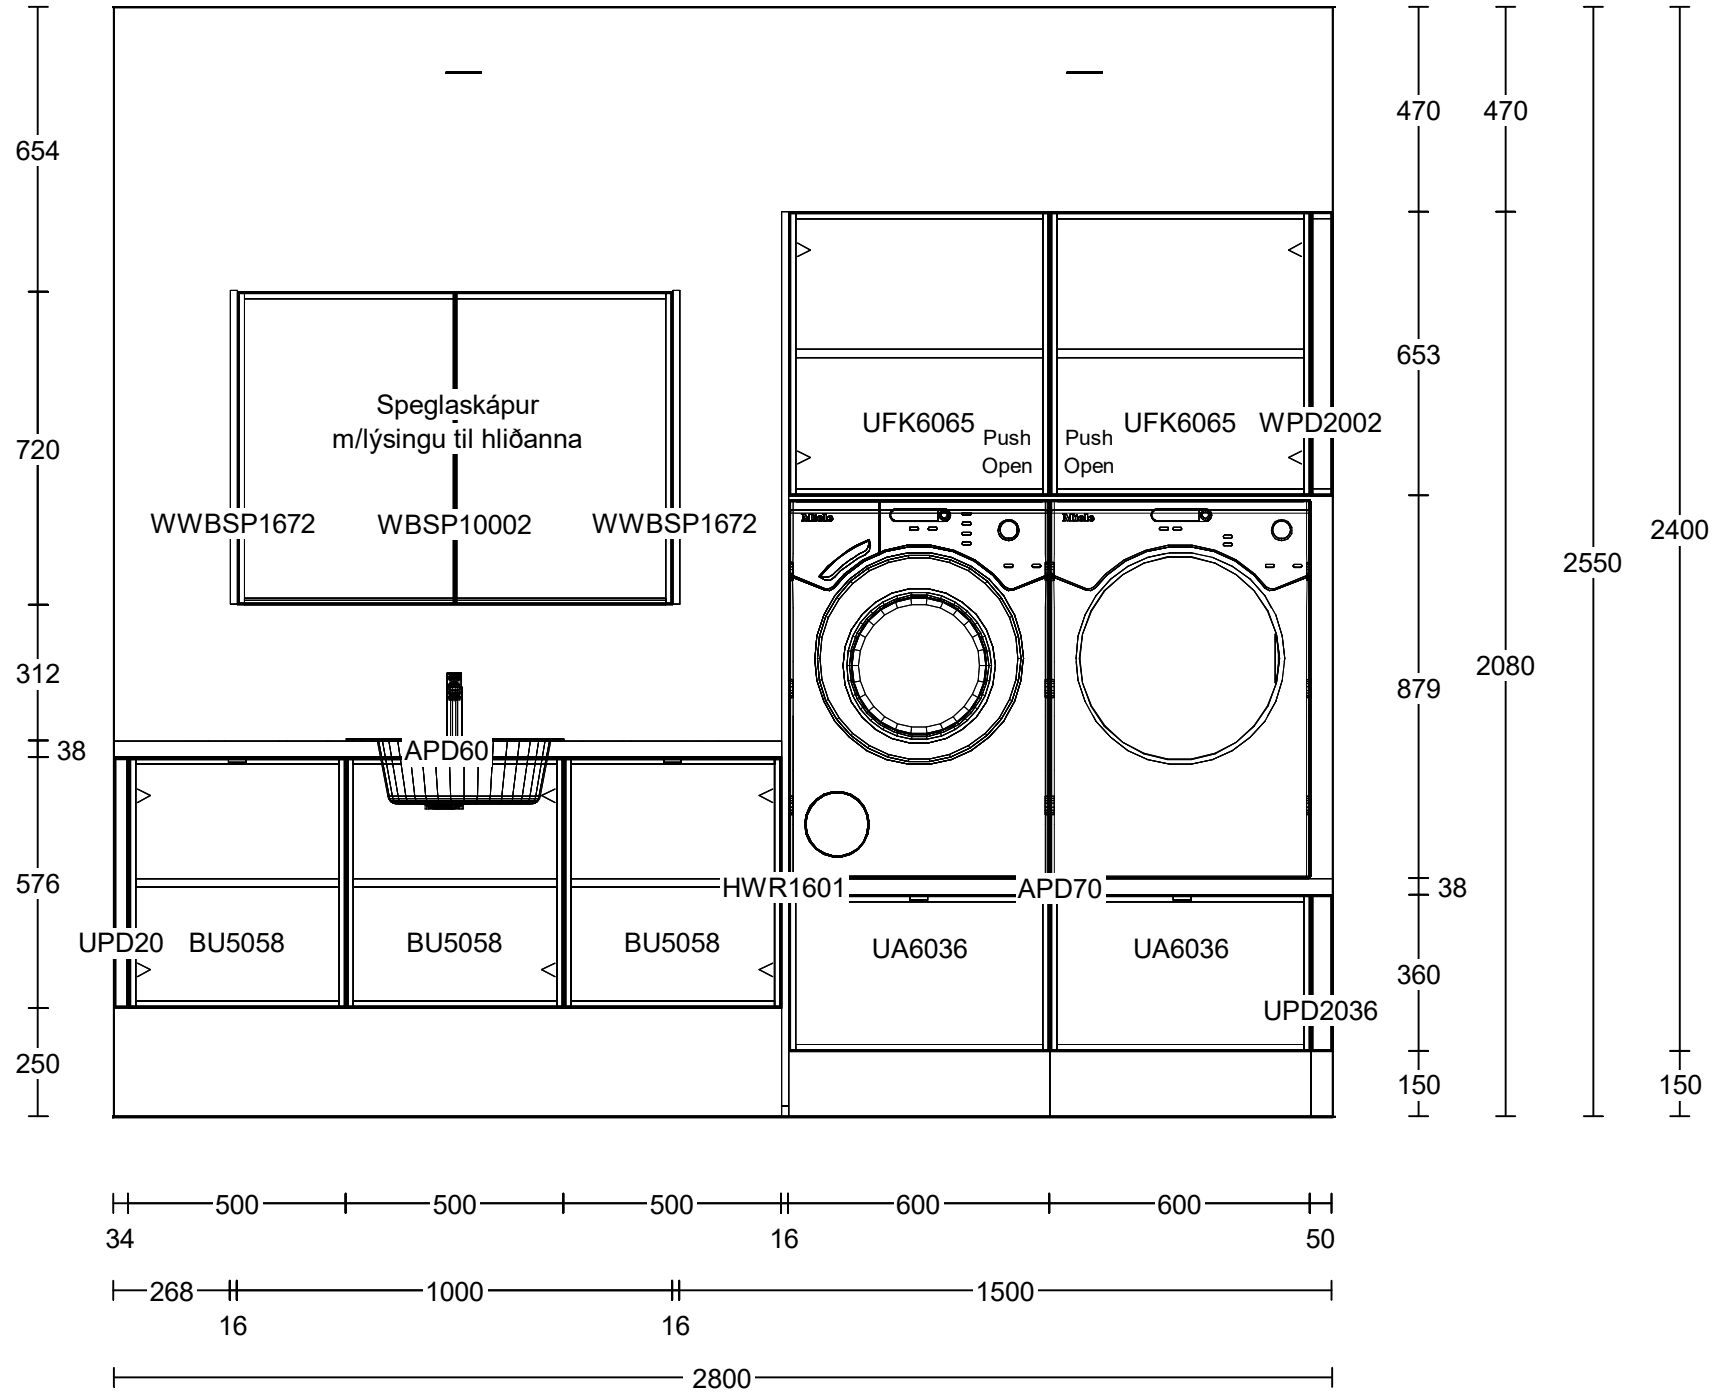

Blank Dealer		Range: Nobilia 2020	View: Elevation 3
	Client: Geirprúðarhagi 6A og B	Door Style: Structura	Scale: Scale-to-fit
	Phone:	Handle:	Date: 18/3/20
	Design: Geirprúðarhagi 6B_102,202_Bað		Page: 1