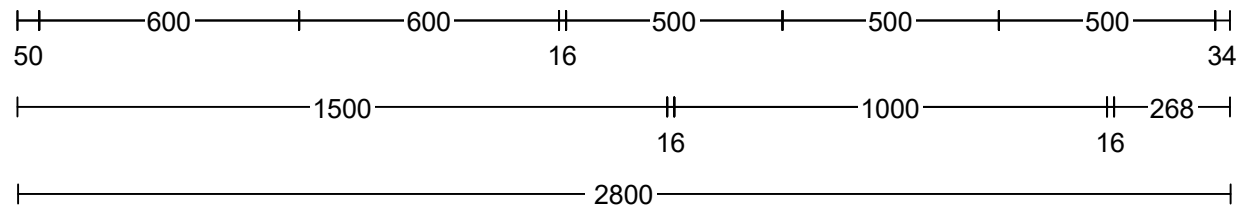

Blank Dealer		Range: Nobilia 2020	View: Plan
	Client: Geirprúðarhagi 6A og B	Door Style: Structura	Scale: Scale-to-fit
	Phone:	Handle:	Date: 18/3/20
	Design: Geirprúðarhagi 6B_101,201_Bað		Page: 1

Blank Dealer		Range: Nobilia 2020	View: Elevation 3
	Client: Geirprúðarhagi 6A og B	Door Style: Structura	Scale: Scale-to-fit
	Phone:	Handle:	Date: 13/3/20
	Design: Geirprúðarhagi 6B_101,201_Bað		Page: 1

Blank Dealer		Range: Nobilia 2020	View: Perspective
	Client: Geirprúðarhagi 6A og B	Door Style: Structura	Scale:
	Phone:	Handle:	Date: 12/3/20
	Design: Geirprúðarhagi 6B_101,201_Bað		Page: 1

Blank Dealer		Range: Nobilia 2020	View: Plan
	Client: Geirprúðarhagi 6A og B	Door Style: Structura	Scale: Scale-to-fit
	Phone:	Handle:	Date: 18/3/20
	Design: Geirprúðarhagi 6B_102,202_Bað		Page: 1

Blank Dealer		Range: Nobilia 2020	View: Elevation 3
	Client: Geirprúðarhagi 6A og B	Door Style: Structura	Scale: Scale-to-fit
	Phone:	Handle:	Date: 18/3/20
	Design: Geirprúðarhagi 6B_102,202_Bað		Page: 1