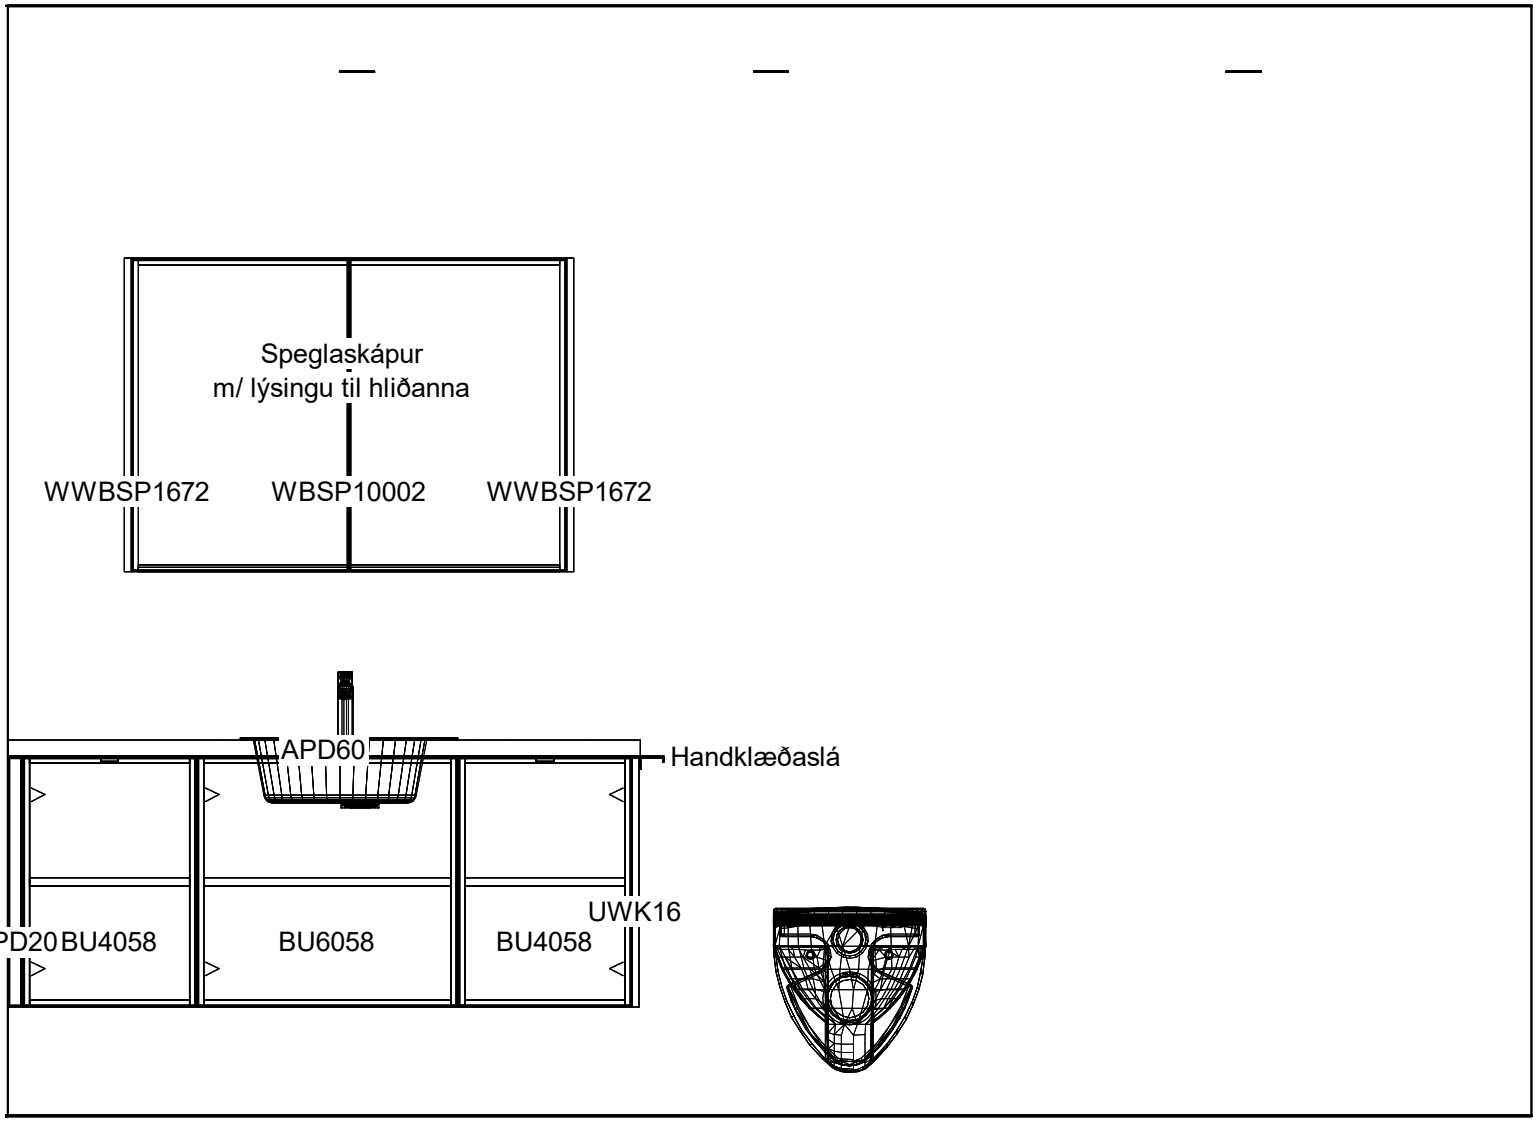

Blank Dealer		Range: Nobilia 2020	View: Elevation 3
	Client: Geirþrúðarhagi 6A og B	Door Style: Structura	Scale: Scale-to-fit
	Phone:	Handle:	Date: 18/3/20
	Design: Geirþrúðarhagi 6B_203_Bað		Page: 1