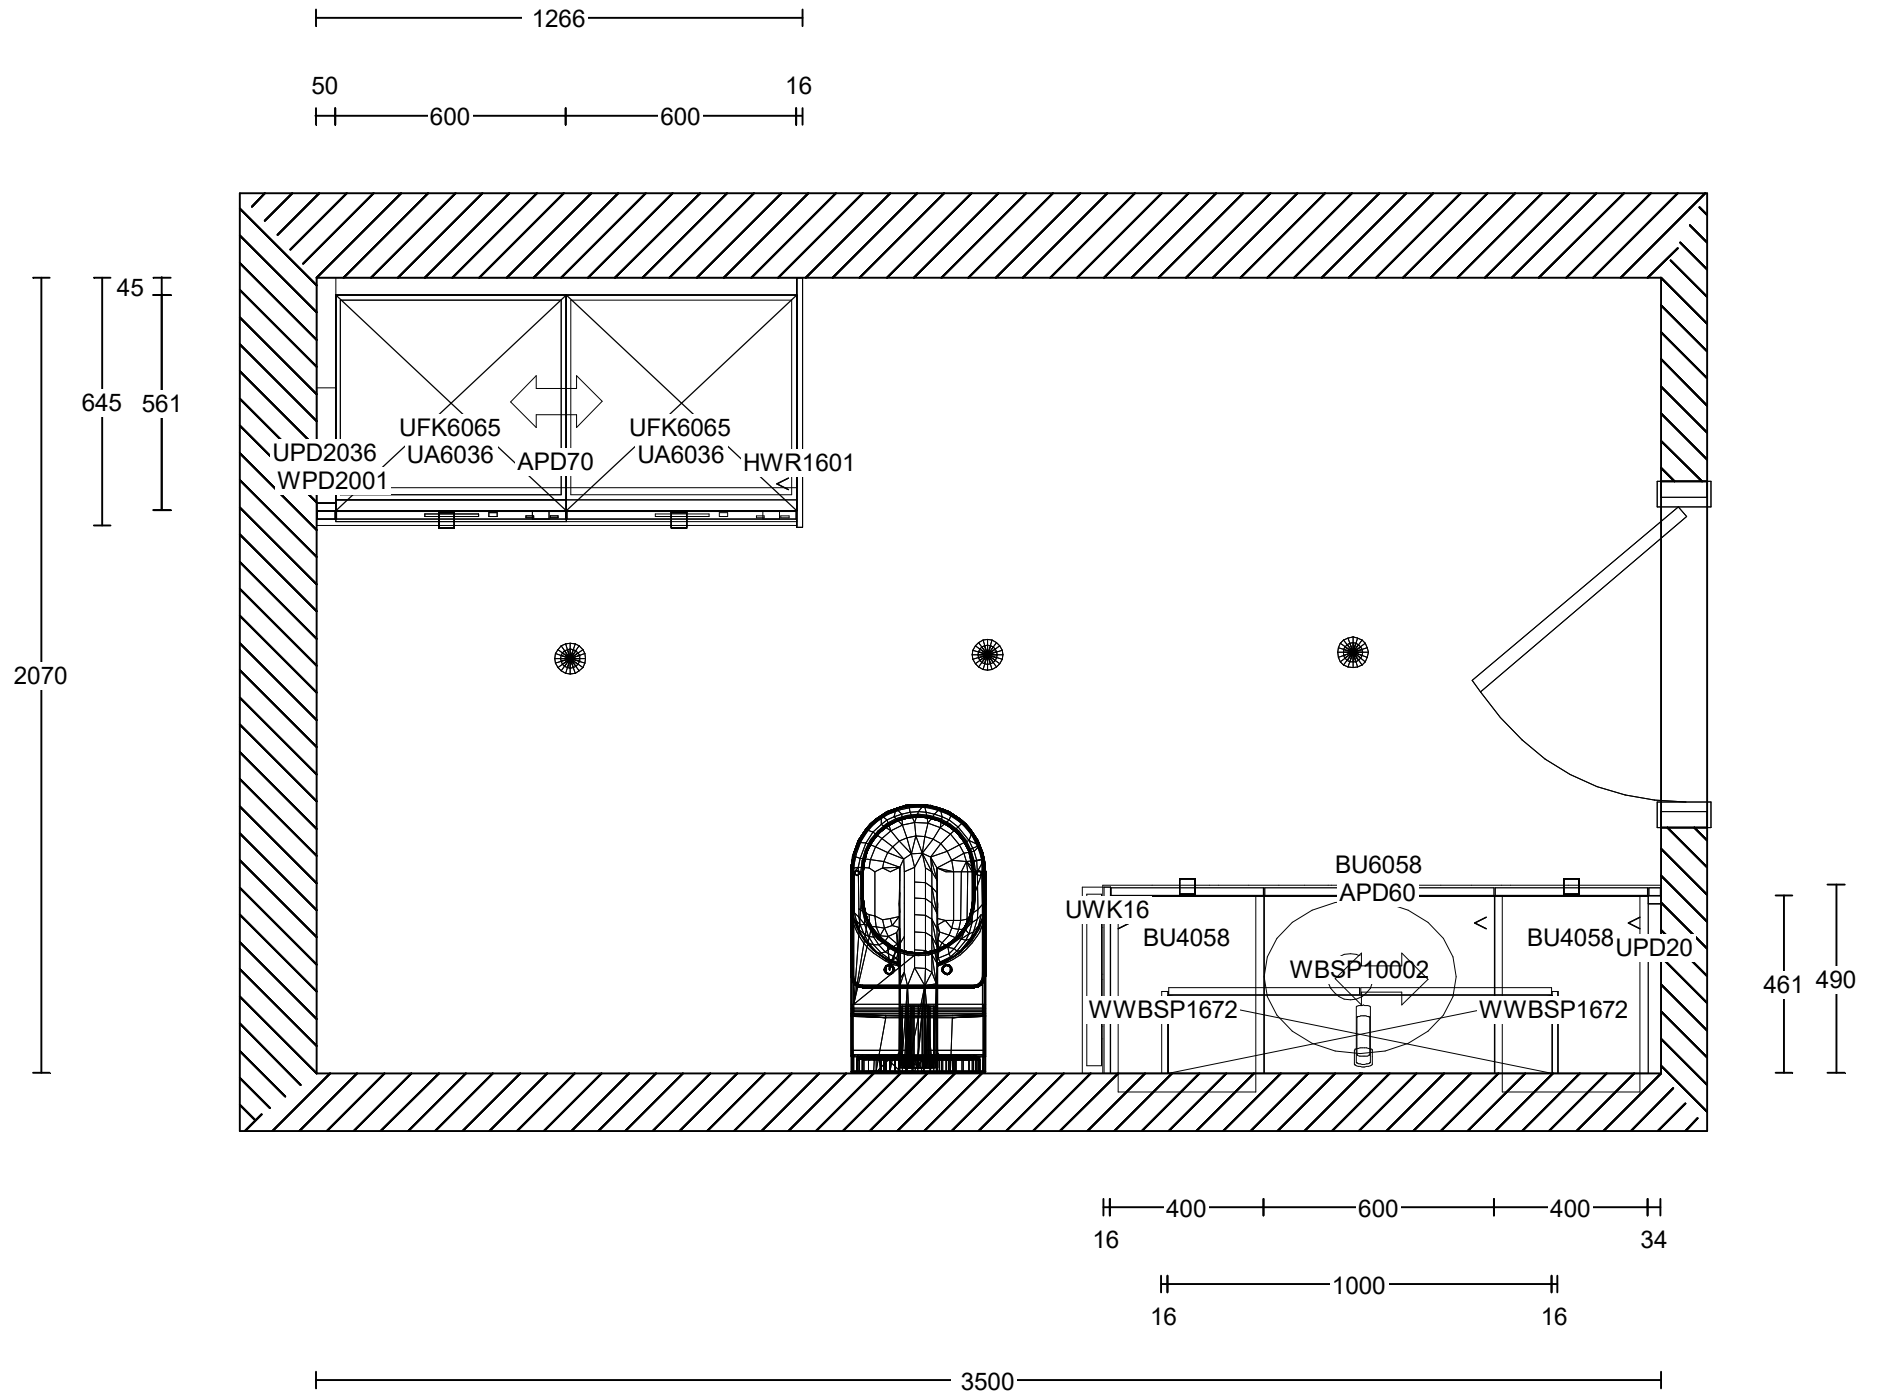

Blank Dealer		Range: Nobilia 2020	View: Perspective
	Client: Geirprúðarhagi 6A og B	Door Style: Structura	Scale:
	Phone:	Handle:	Date: 13/3/20
	Design: Geirprúðarhagi 6B_103_Bað_Nero Oak		Page: 1

Blank Dealer		Range: Nobilia 2020	View: Plan
	Client: Geirprúðarhagi 6A og B	Door Style: Structura	Scale: Scale-to-fit
	Phone:	Handle:	Date: 17/3/20
	Design: Geirprúðarhagi 6B_104_Bað		Page: 1

Blank Dealer		Range: Nobilia 2020	View: Elevation 3
	Client: Geirprúðarhagi 6A og B	Door Style: Structura	Scale: Scale-to-fit
	Phone:	Handle:	Date: 17/3/20
	Design: Geirprúðarhagi 6B_104_Bað		Page: 1

Blank Dealer		Range: Nobilia 2020	View: Perspective
	Client: Geirprúðarhagi 6A og B	Door Style: Structura	Scale:
	Phone:	Handle:	Date: 17/3/20
	Design: Geirprúðarhagi 6B_104_Bað		Page: 1

Blank Dealer		Range: Nobilia 2020	View: Plan
	Client: Geirprúðarhagi 6A og B	Door Style: Structura	Scale: Scale-to-fit
	Phone:	Handle:	Date: 18/3/20
	Design: Geirprúðarhagi 6B_203_Bað		Page: 1

Blank Dealer		Range: Nobilia 2020	View: Elevation 3
	Client: Geirþrúðarhagi 6A og B	Door Style: Structura	Scale: Scale-to-fit
	Phone:	Handle:	Date: 18/3/20
	Design: Geirþrúðarhagi 6B_203_Bað		Page: 1