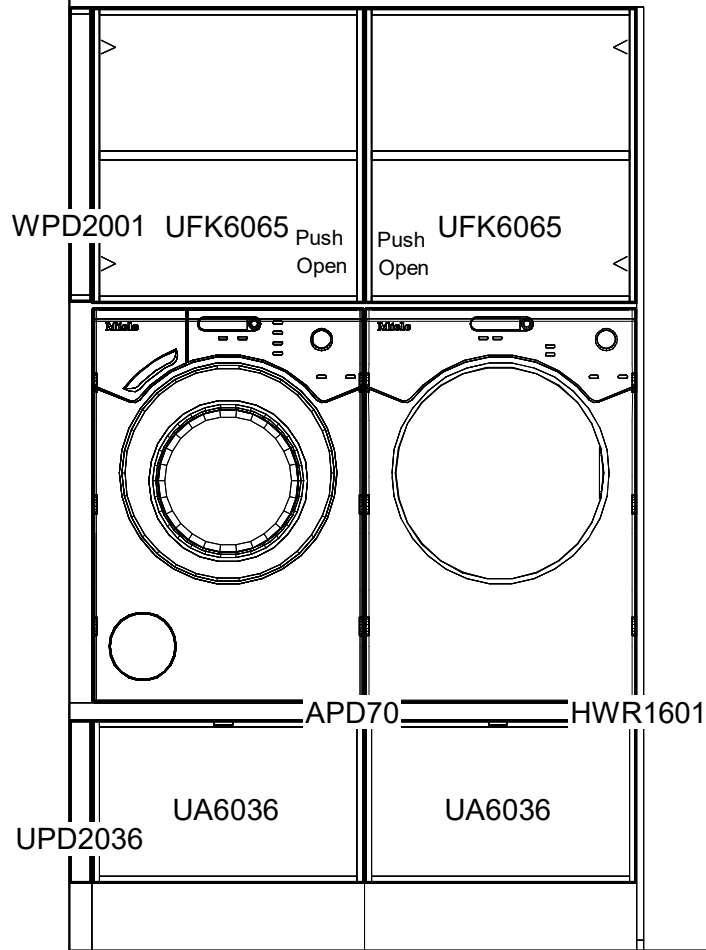

Blank Dealer		Range: Nobilia 2020	View: Elevation 3
	Client: Geirprúðarhagi 6A og B	Door Style: Structura	Scale: Scale-to-fit
	Phone:	Handle:	Date: 17/3/20
	Design: Geirprúðarhagi 6B_104_Bað		Page: 1

Blank Dealer		Range: Nobilia 2020	View: Perspective
	Client: Geirprúðarhagi 6A og B	Door Style: Structura	Scale:
	Phone:	Handle:	Date: 17/3/20
	Design: Geirprúðarhagi 6B_104_Bað		Page: 1

Blank Dealer		Range: Nobilia 2020	View: Plan
	Client: Geirprúðarhagi 6A og B	Door Style: Structura	Scale: Scale-to-fit
	Phone:	Handle:	Date: 18/3/20
	Design: Geirprúðarhagi 6B_203_Bað		Page: 1

Blank Dealer		Range: Nobilia 2020	View: Elevation 3
	Client: Geirþrúðarhagi 6A og B	Door Style: Structura	Scale: Scale-to-fit
	Phone:	Handle:	Date: 18/3/20
	Design: Geirþrúðarhagi 6B_203_Bað		Page: 1

Blank Dealer		Range: Nobilia 2020	View: Elevation 1
	Client: Geirþrúðarhagi 6A og B	Door Style: Structura	Scale: Scale-to-fit
	Phone:	Handle:	Date: 18/3/20
	Design: Geirþrúðarhagi 6B_203_Bað		Page: 1

Blank Dealer		Range: Nobilia 2020	View: Perspective
	Client: Geirprúðarhagi 6A og B	Door Style: Structura	Scale:
	Phone:	Handle:	Date: 18/3/20
	Design: Geirprúðarhagi 6B_203_Bað		Page: 1