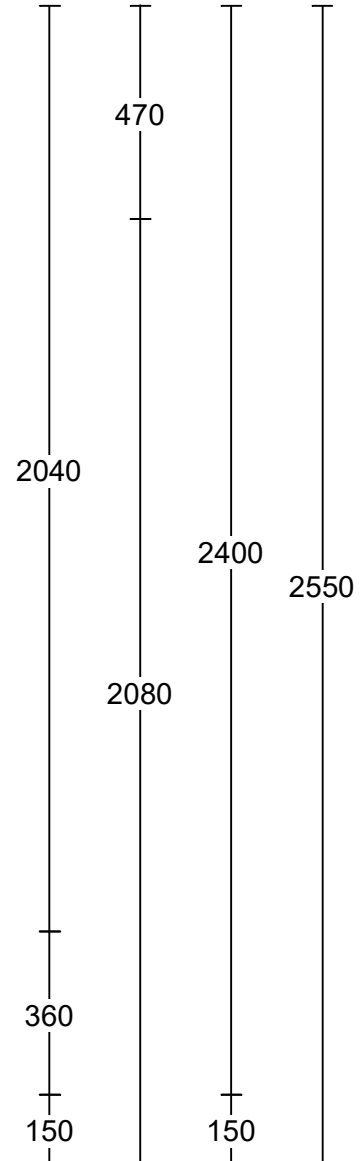

Blank Dealer		Range: Nobilia 2020	View: Perspective
	Client: Geirprúðarhagi 6A og B	Door Style: Structura	Scale:
	Phone:	Handle:	Date: 13/3/20
	Design: Geirprúðarhagi 6B_103_Bað_Nero Oak		Page: 1

Blank Dealer		Range: Nobilia 2020	View: Plan
	Client: Geirprúðarhagi 6A og B	Door Style: Structura	Scale: Scale-to-fit
	Phone:	Handle:	Date: 17/3/20
	Design: Geirprúðarhagi 6B_104_Bað		Page: 1

Blank Dealer		Range: Nobilia 2020	View: Elevation 3
	Client: Geirprúðarhagi 6A og B	Door Style: Structura	Scale: Scale-to-fit
	Phone:	Handle:	Date: 17/3/20
	Design: Geirprúðarhagi 6B_104_Bað		Page: 1

Blank Dealer		Range: Nobilia 2020	View: Perspective
	Client: Geirprúðarhagi 6A og B	Door Style: Structura	Scale:
	Phone:	Handle:	Date: 17/3/20
	Design: Geirprúðarhagi 6B_104_Bað		Page: 1

Blank Dealer		Range: Nobilia 2020	View: Plan
	Client: Geirprúðarhagi 6A og B	Door Style: Structura	Scale: Scale-to-fit
	Phone:	Handle:	Date: 18/3/20
	Design: Geirprúðarhagi 6B_203_Bað		Page: 1

Blank Dealer		Range: Nobilia 2020	View: Elevation 3
	Client: Geirþrúðarhagi 6A og B	Door Style: Structura	Scale: Scale-to-fit
	Phone:	Handle:	Date: 18/3/20
	Design: Geirþrúðarhagi 6B_203_Bað		Page: 1

Blank Dealer		Range: Nobilia 2020	View: Elevation 1
	Client: Geirþrúðarhagi 6A og B	Door Style: Structura	Scale: Scale-to-fit
	Phone:	Handle:	Date: 18/3/20
	Design: Geirþrúðarhagi 6B_203_Bað		Page: 1

Blank Dealer		Range: Nobilia 2020	View: Perspective
	Client: Geirprúðarhagi 6A og B	Door Style: Structura	Scale:
	Phone:	Handle:	Date: 18/3/20
	Design: Geirprúðarhagi 6B_203_Bað		Page: 1