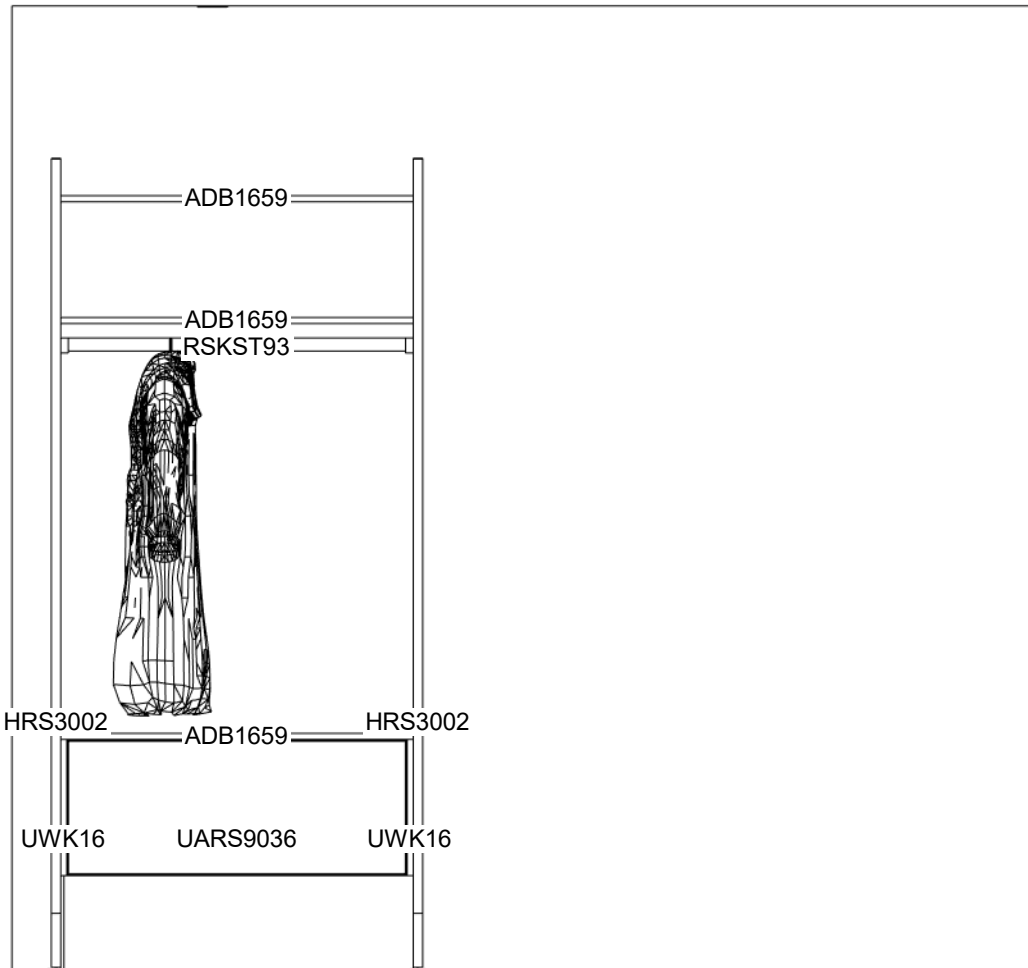

Blank Dealer		Range: Nobilia 2020	View: Elevation 6
	Client: Geirprúðarhagi 6A og B	Door Style: Structura	Scale: 1:20
	Phone:	Handle:	Date: 12/3/20
	Design: Geirprúðarhagi 6B_102,202_Eldhús_Nero oak		Page: 1