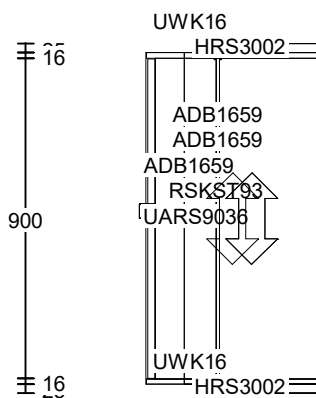

Blank Dealer		Range: Nobilia 2020	View: Plan
	Client: Geirprúðarhagi 6A og B	Door Style: Structura	Scale: 1:21
	Phone:	Handle:	Date: 12/3/20
	Design: Geirprúðarhagi 6B_104_Eldhús_Nero oak		Page: 1