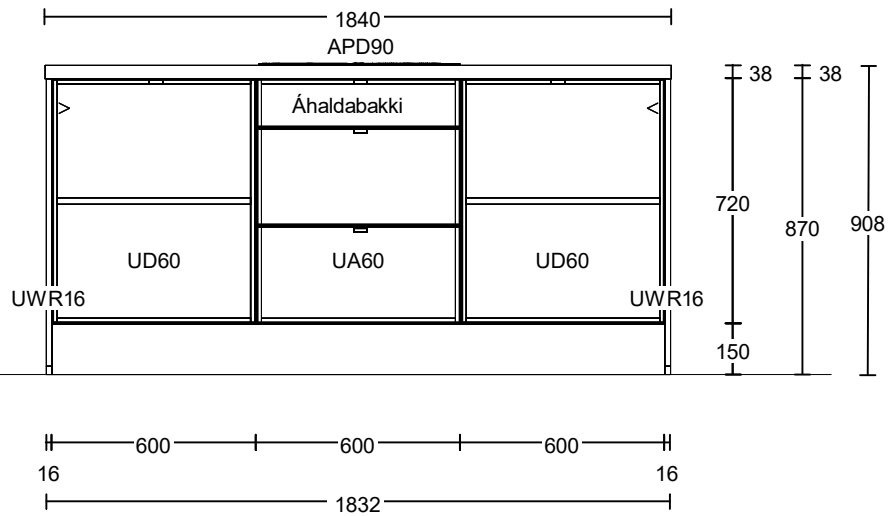

Blank Dealer		Range: Nobilia 2020	View: Elevation 8
	Client: Geirþrúðarhagi 6A og B	Door Style: Structura	Scale: Scale-to-fit
	Phone:	Handle:	Date: 17/3/20
	Design: Geirþrúðarhagi 6B_203_Eldhús með eyju_Nero oak		Page: 1