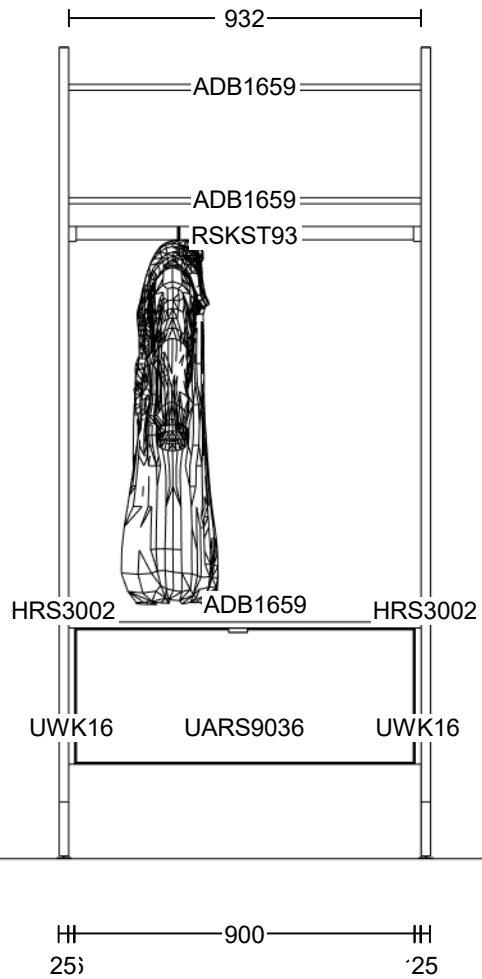

Blank Dealer		Range: Nobilia 2020	View: Plan
	Client: Geirprúðarhagi 6A og B	Door Style: Structura	Scale: 1:28
	Phone:	Handle:	Date: 12/3/20
	Design: Geirprúðarhagi 6B_101,201_Eldhús_Nero oak		Page: 1

Blank Dealer		Range: Nobilia 2020	View: Elevation 3
	Client: Geirprúðarhagi 6A og B	Door Style: Structura	Scale: Scale-to-fit
	Phone:	Handle:	Date: 18/3/20
	Design: Geirprúðarhagi 6B_101,201_Eldhús_Nero oak		Page: 1