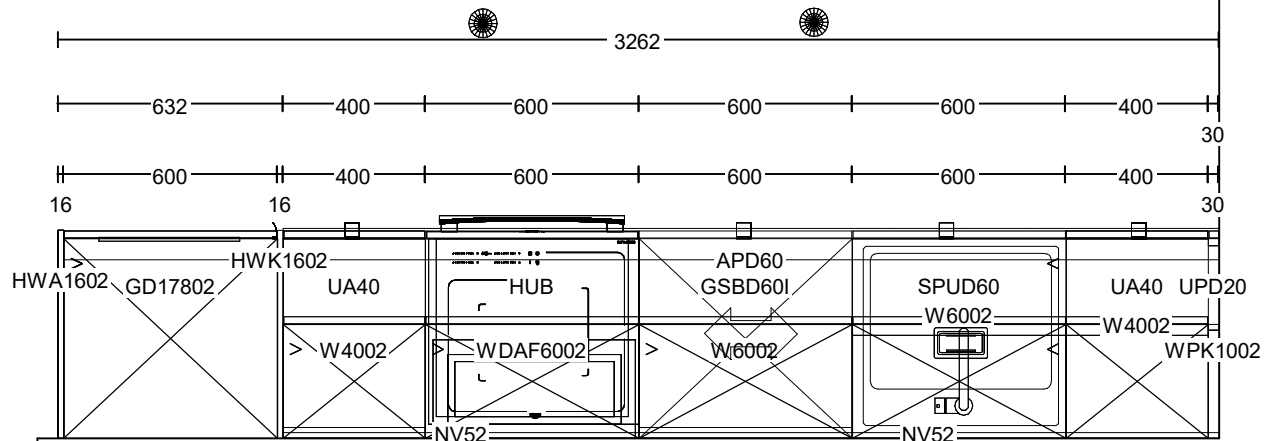

Blank Dealer		Range: Nobilia 2020	View: Plan
	Client: Geirprúðarhagi 6A og B	Door Style: Structura	Scale: 1:21
	Phone:	Handle:	Date: 12/3/20
	Design: Geirprúðarhagi 6B_104_Eldhús_Nero oak		Page: 1