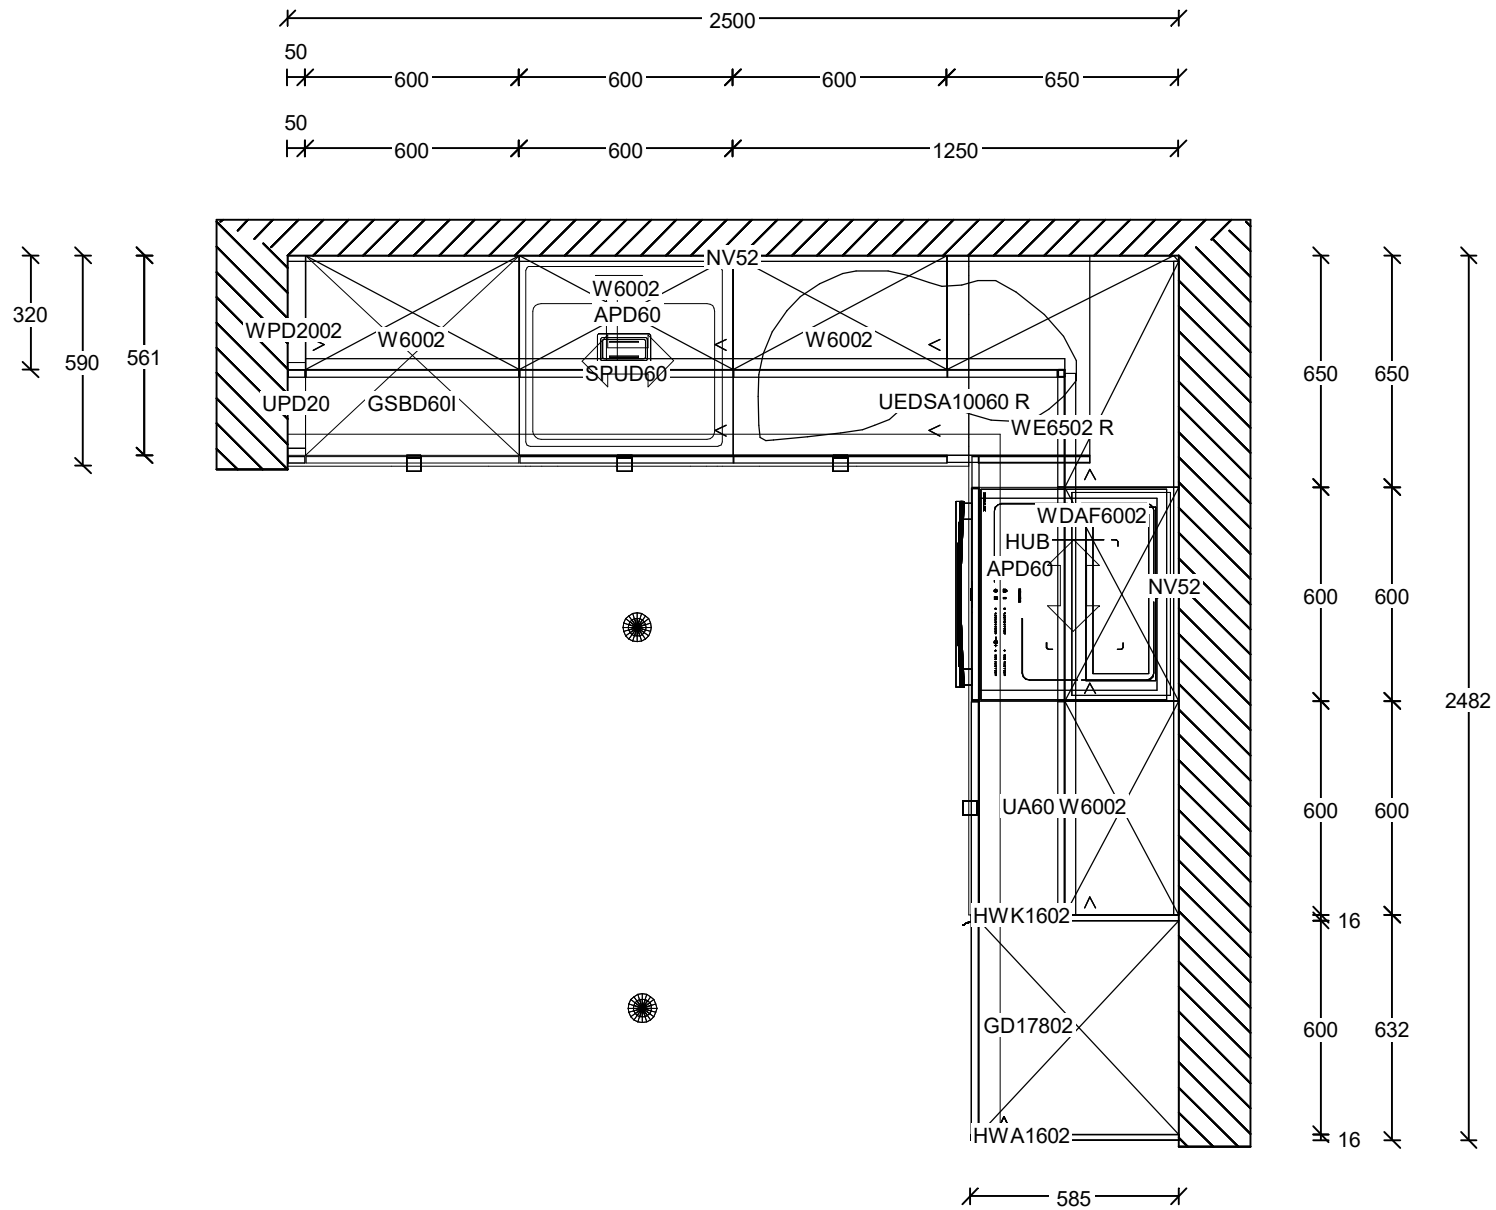

Blank Dealer		Range: Nobilia 2020	View: Plan
	Client: Geirprúðarhagi 6A og B	Door Style: Structura	Scale: 1:21
	Phone:	Handle:	Date: 18/3/20
	Design: Geirprúðarhagi 6B_103_Eldhús_Nero oak		Page: 1