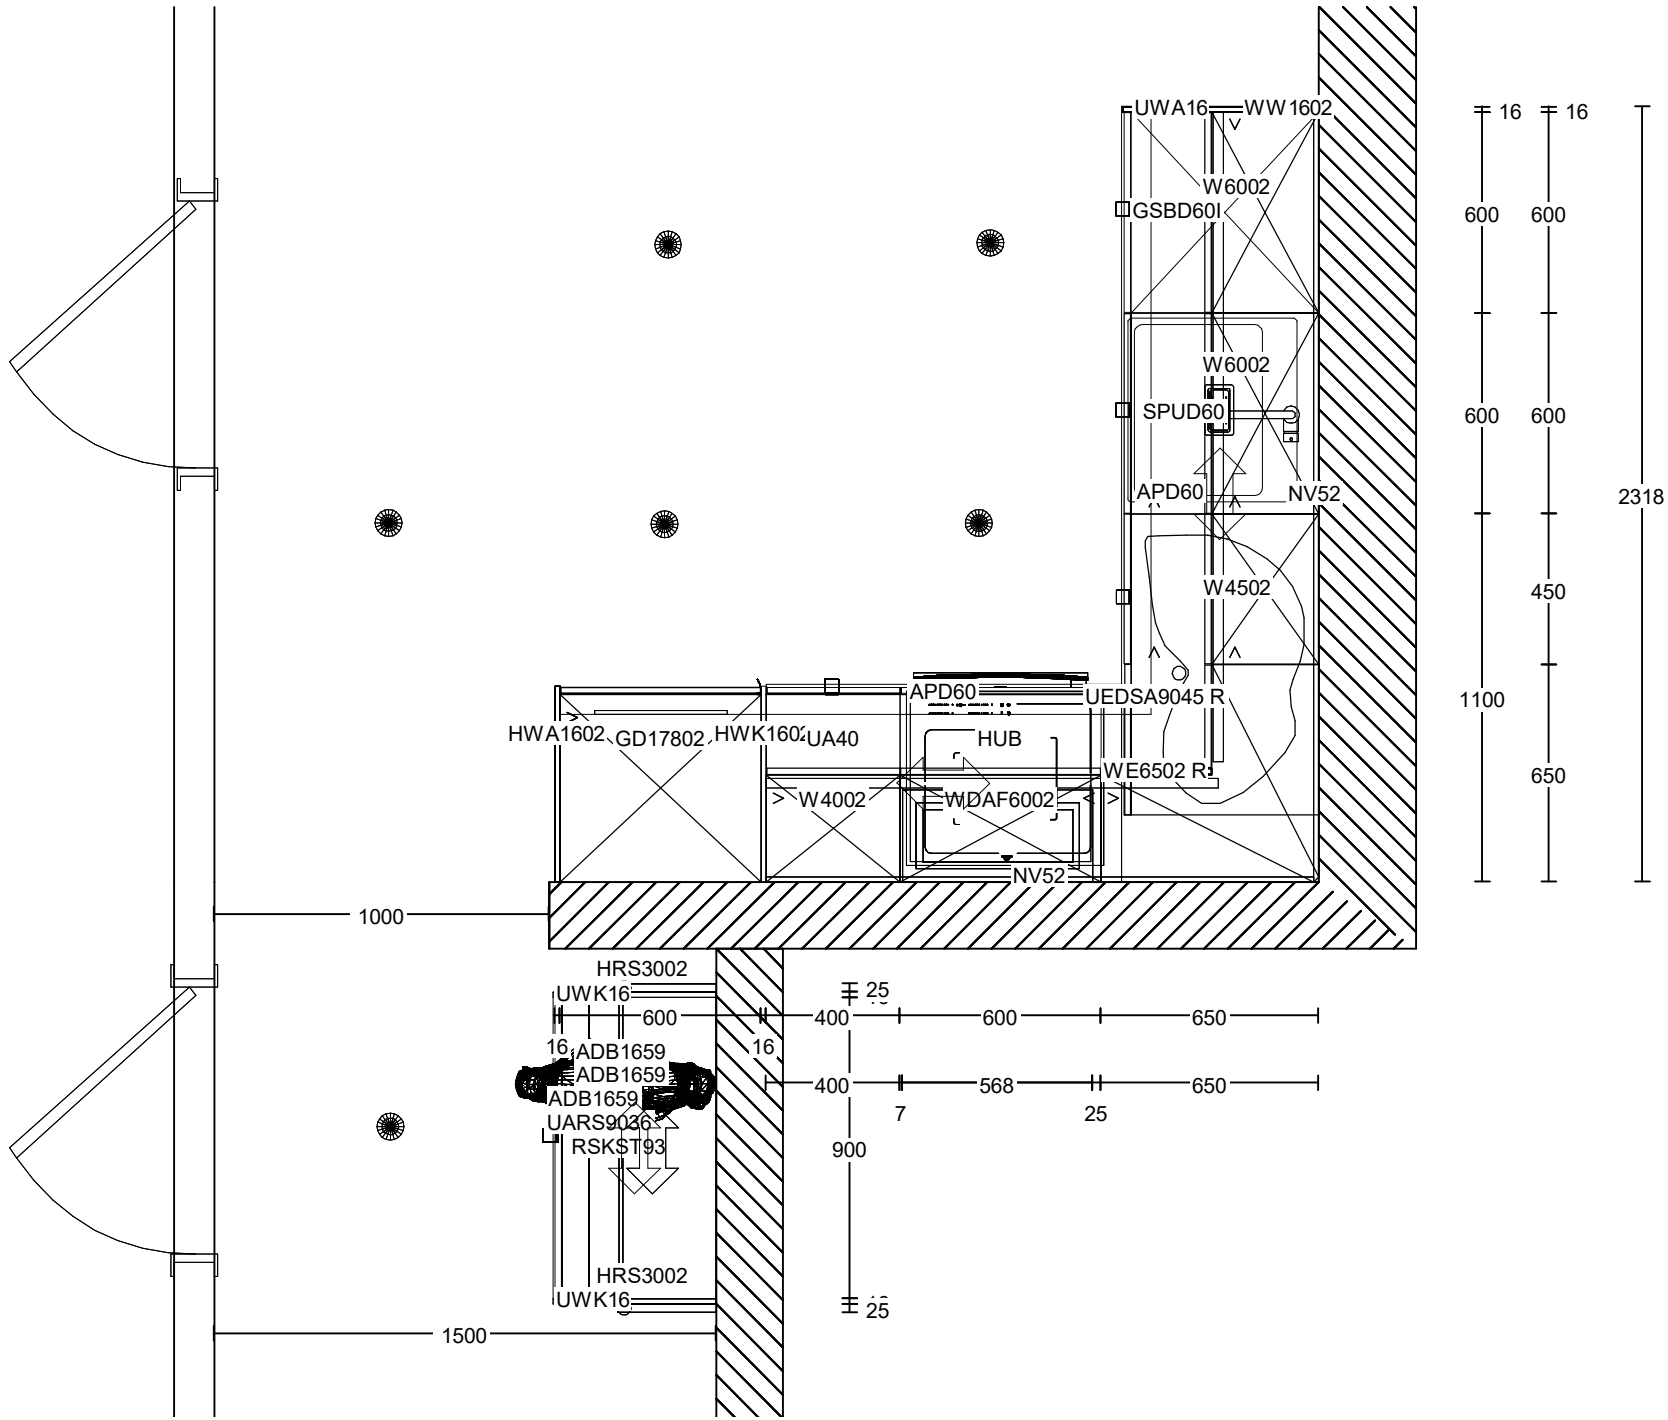

Blank Dealer		Range: Nobilia 2020	View: Plan
	Client: Geirprúðarhagi 6A og B	Door Style: Structura	Scale: 1:22
	Phone:	Handle:	Date: 18/3/20
	Design: Geirprúðarhagi 6B_102,202_Eldhús_Nero oak		Page: 1