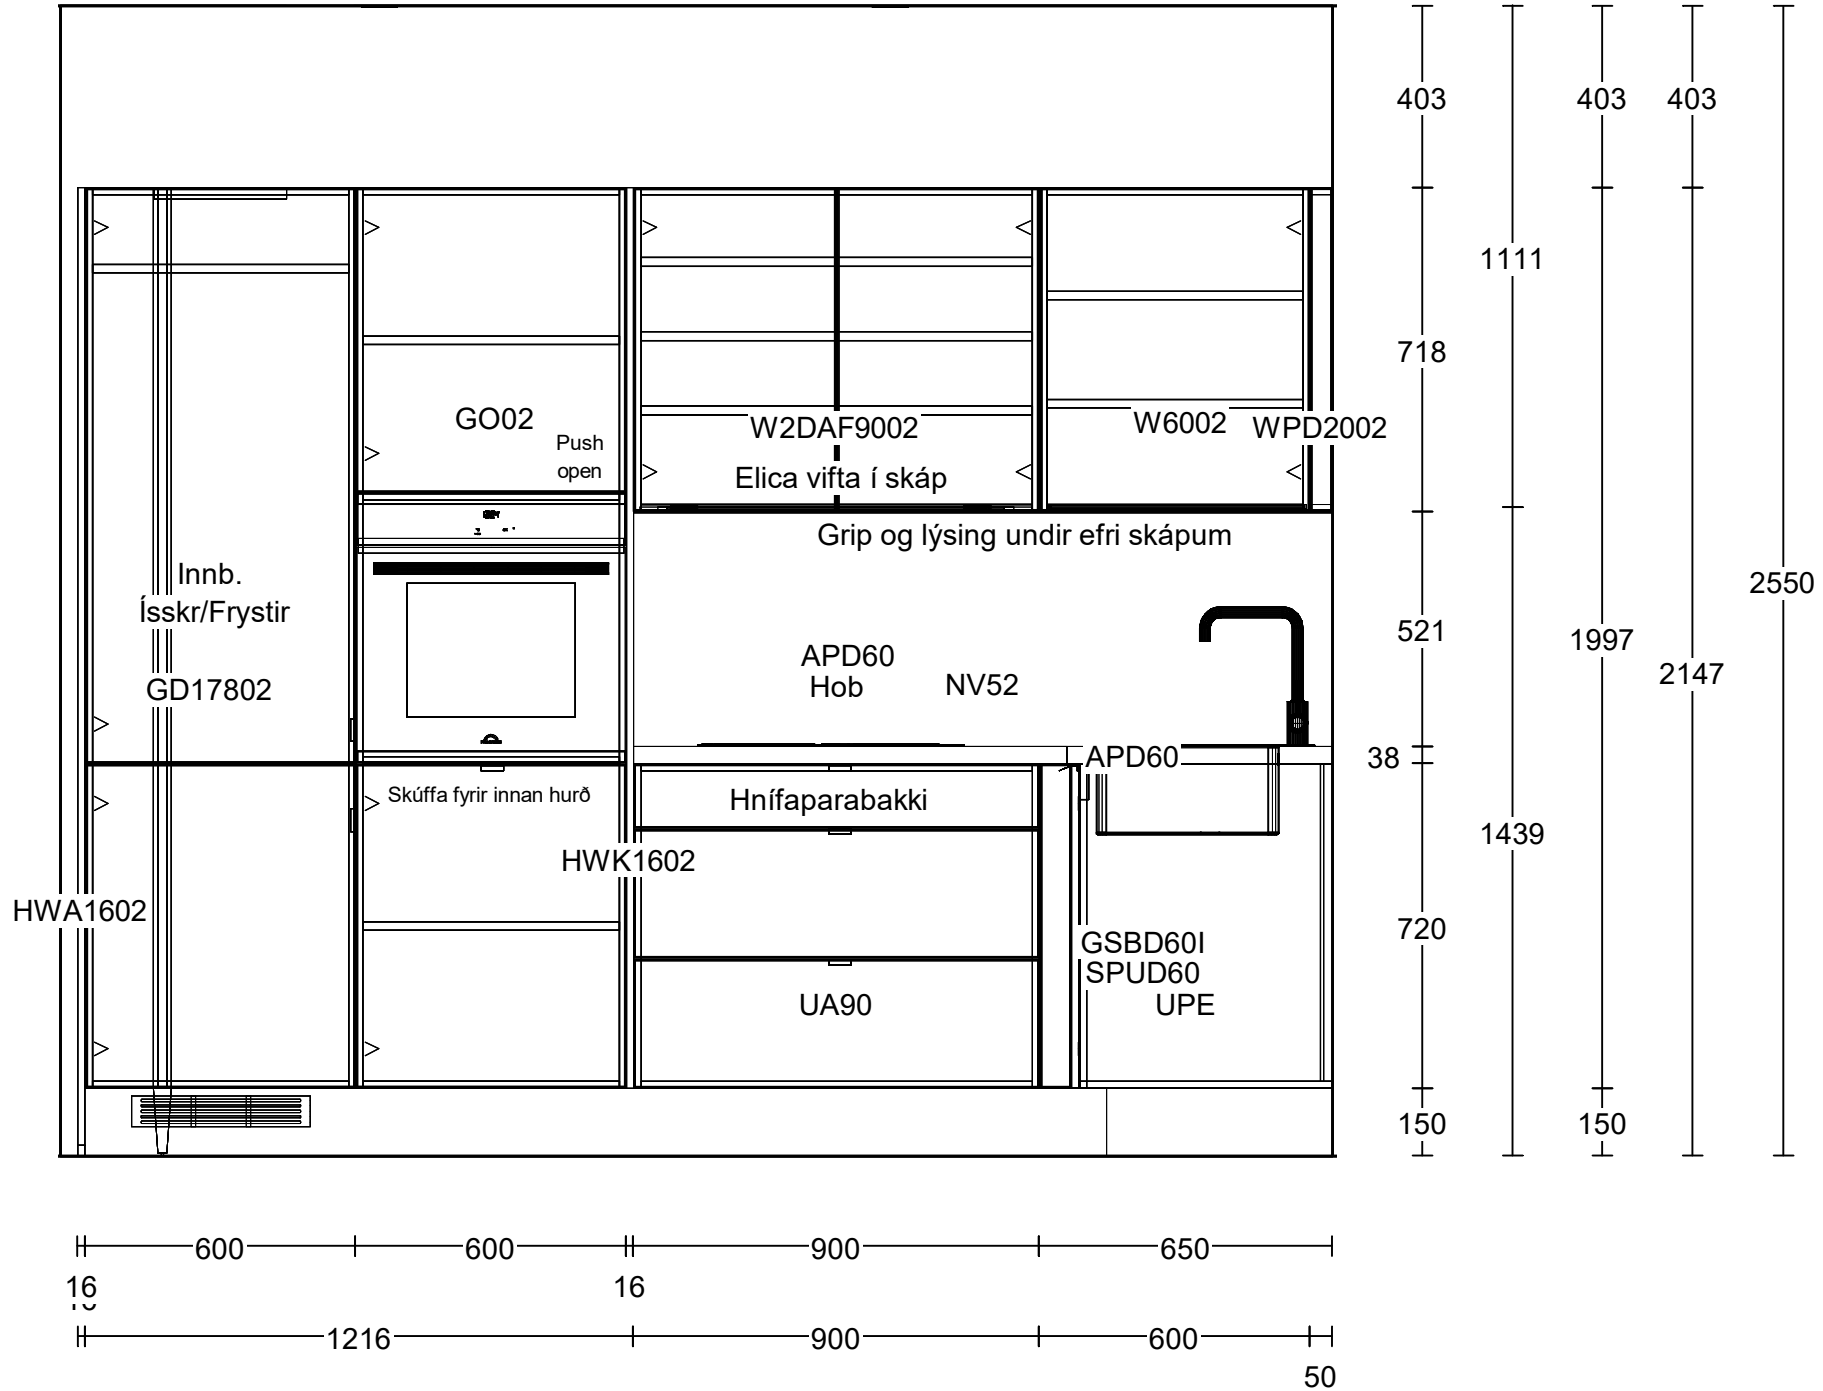

Blank Dealer		Range: Nobilia 2020	View: Plan
	Client: Geirprúðarhagi 6A og B	Door Style: Structura	Scale: 1:28
	Phone:	Handle:	Date: 12/3/20
	Design: Geirprúðarhagi 6B_101,201_Eldhús_Nero oak		Page: 1