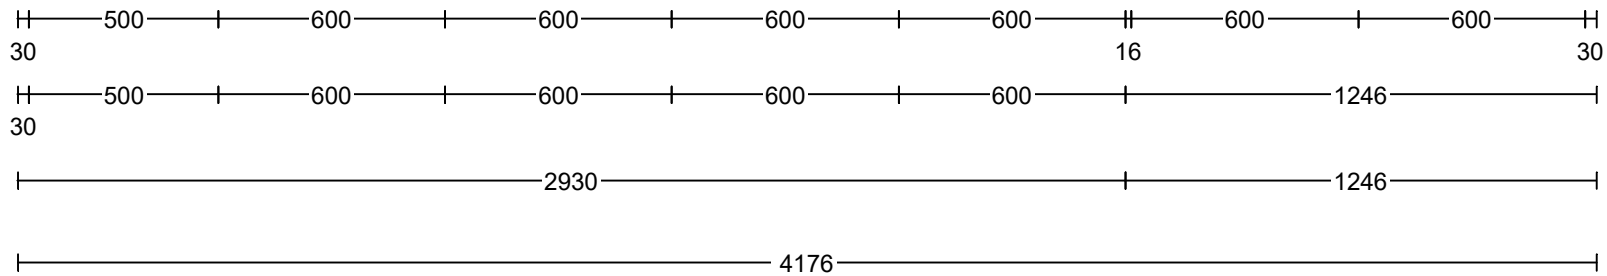

Blank Dealer		Range: Nobilia 2020	View: Elevation
	Client: Geirprúðarhagi 6A og B	Door Style: Structura	Scale: 1:20
	Phone:	Handle:	Date: 17/3/20
	Design: Geirprúðarhagi 6B_203_Eldhús með eyju_Nero oak		Page: 1