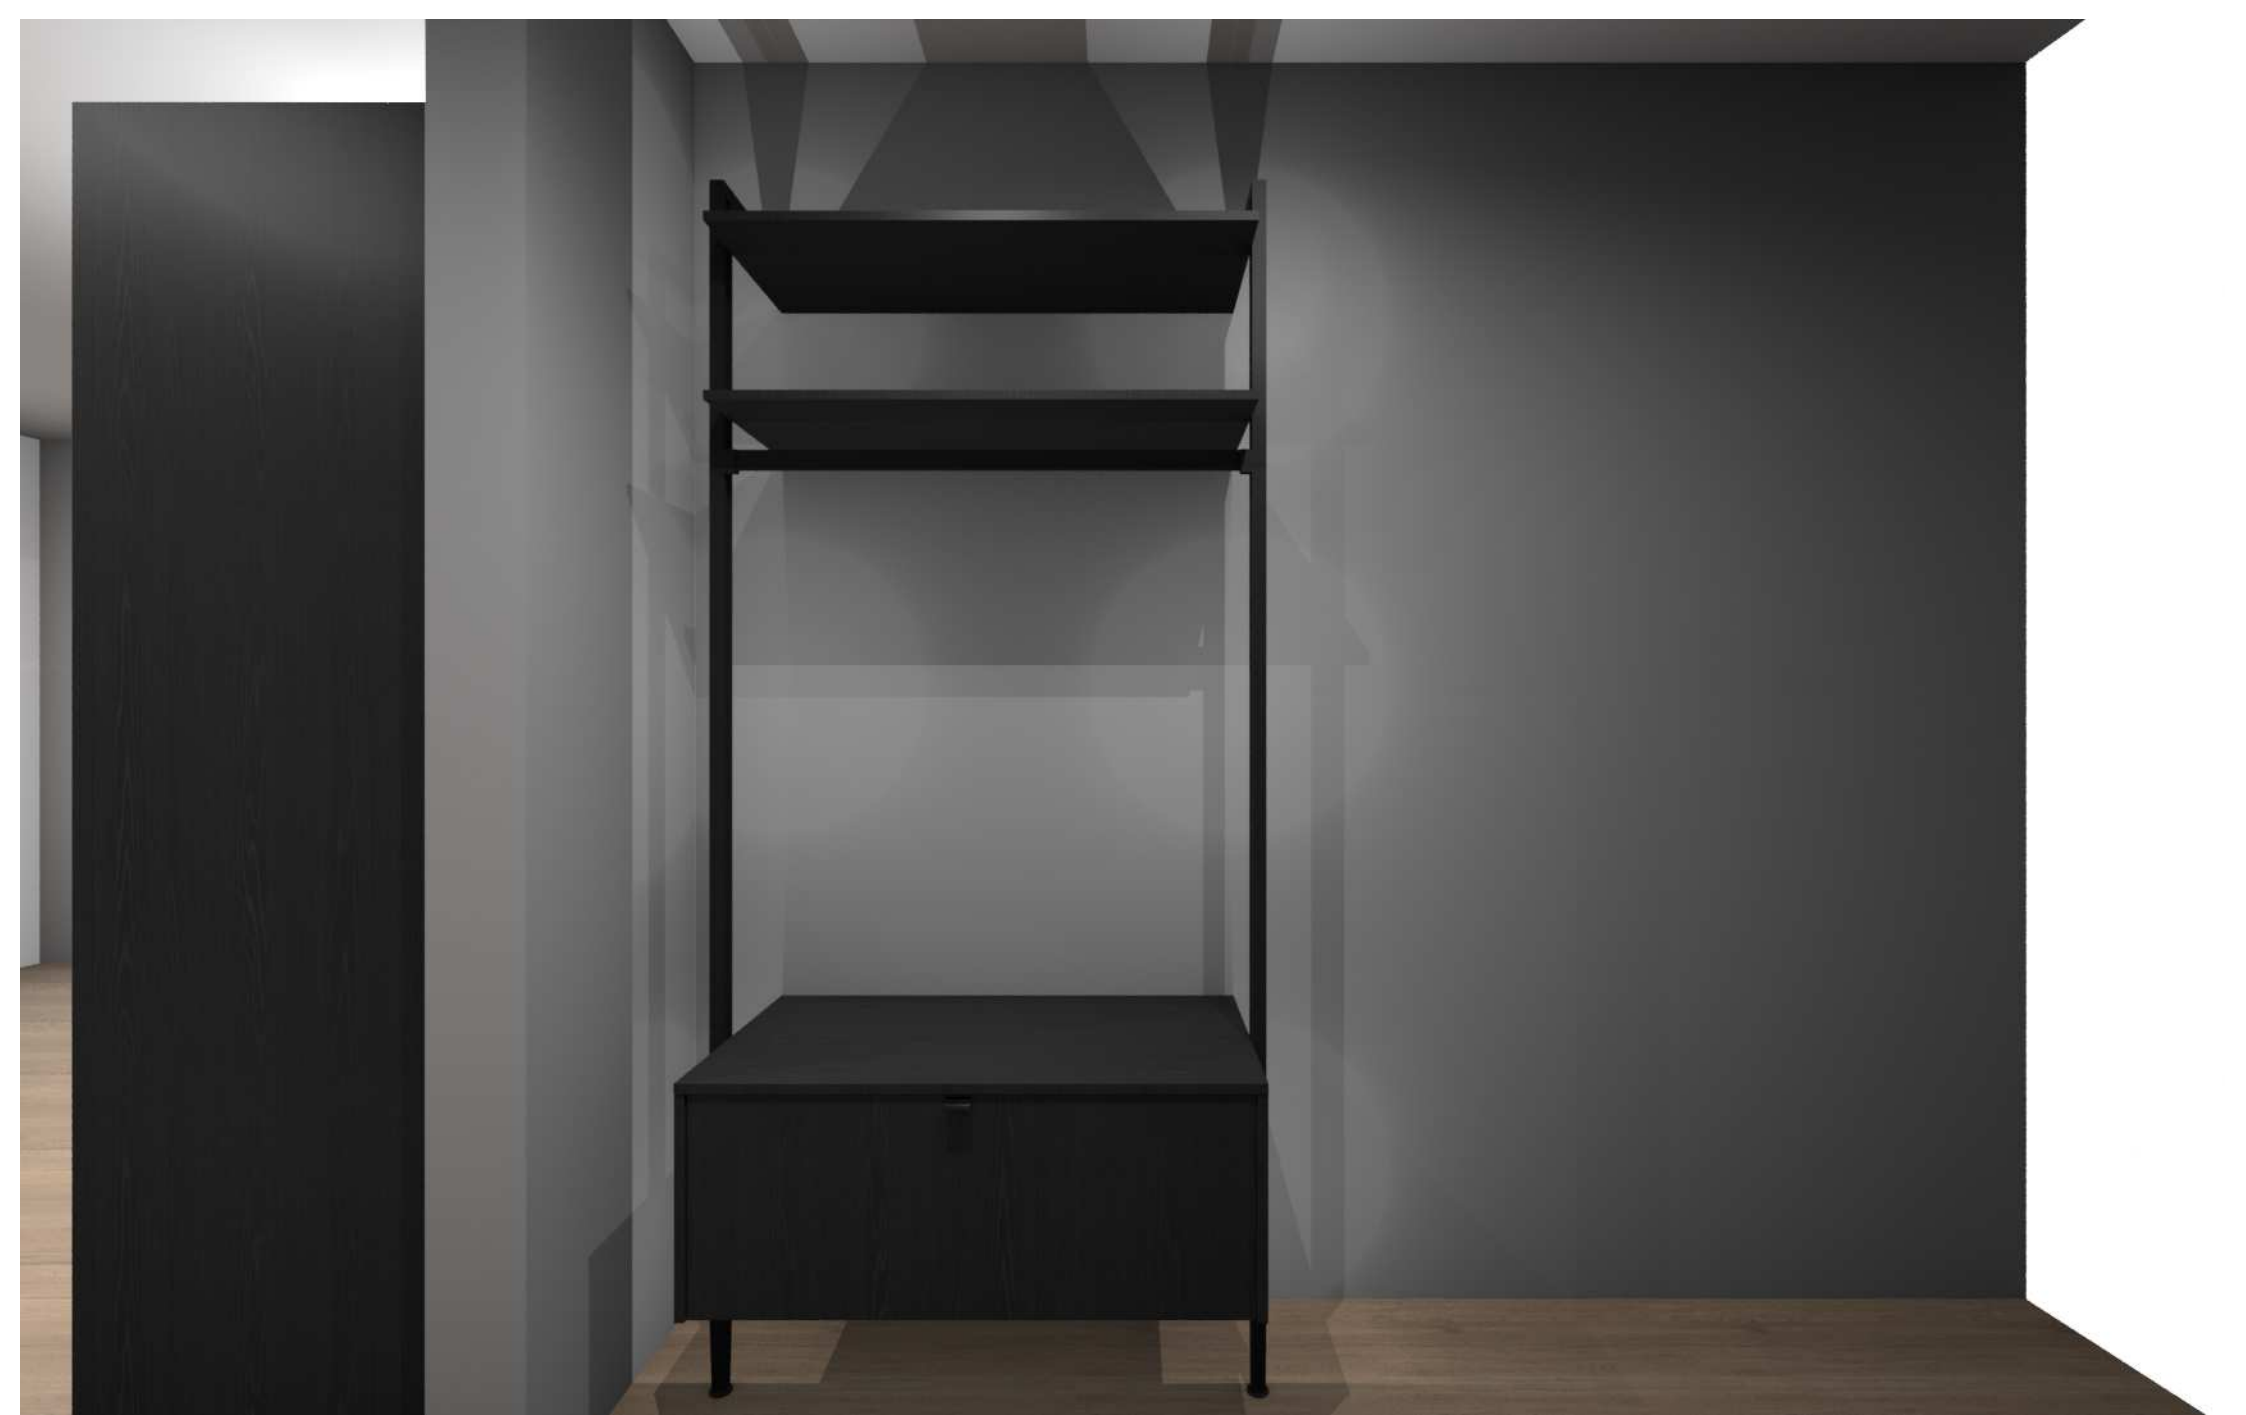

Blank Dealer		Range: Nobilia 2020	View: Perspective
	Client: Geirprúðarhagi 6A og B	Door Style: Structura	Scale:
	Phone:	Handle:	Date: 12/3/20
	Design: Geirprúðarhagi 6B_104_Eldhús_Nero oak		Page: 1