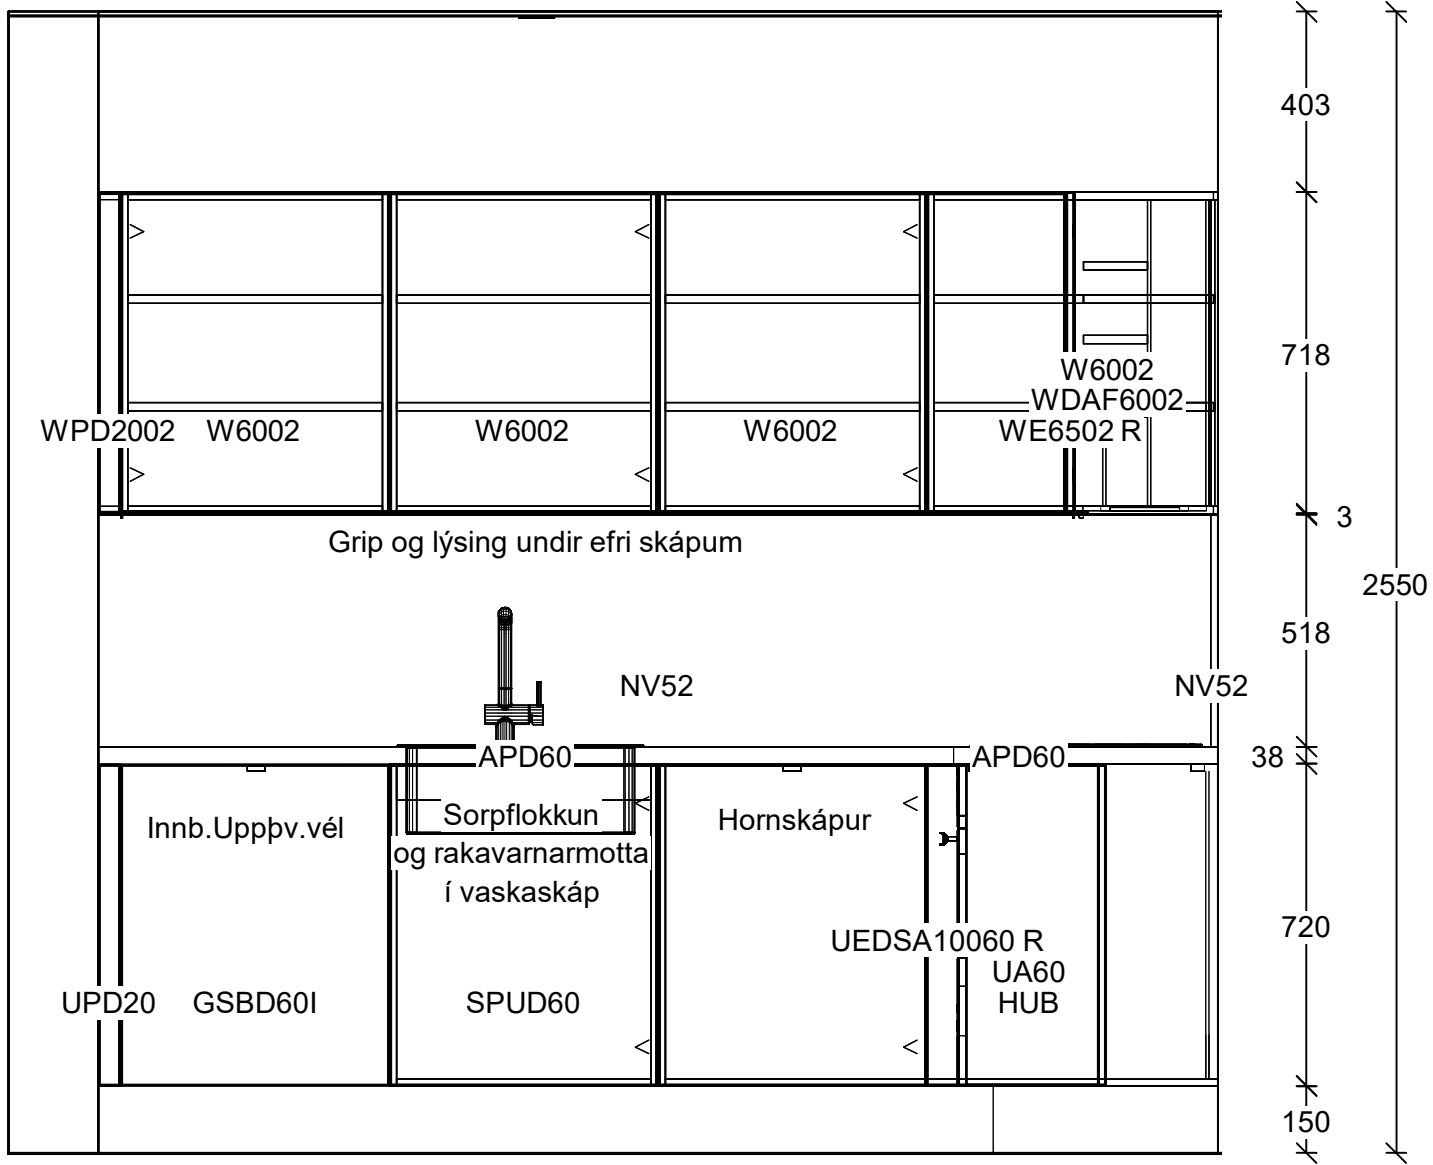

Blank Dealer		Range: Nobilia 2020	View: Elevation
	Client: Geirprúðarhagi 6A og B	Door Style: Structura	Scale: Scale-to-fit
	Phone:	Handle:	Date: 18/3/20
	Design: Geirprúðarhagi 6B_103_Eldhús_Nero oak		Page: 1