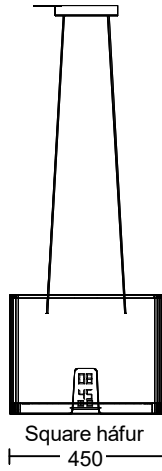

Blank Dealer		Range: Nobilia 2020	View: Elevation 8
	Client: Geirþrúðarhagi 6A og B	Door Style: Structura	Scale: Scale-to-fit
	Phone:	Handle:	Date: 17/3/20
	Design: Geirþrúðarhagi 6B_203_Eldhús með eyju_Nero oak		Page: 1