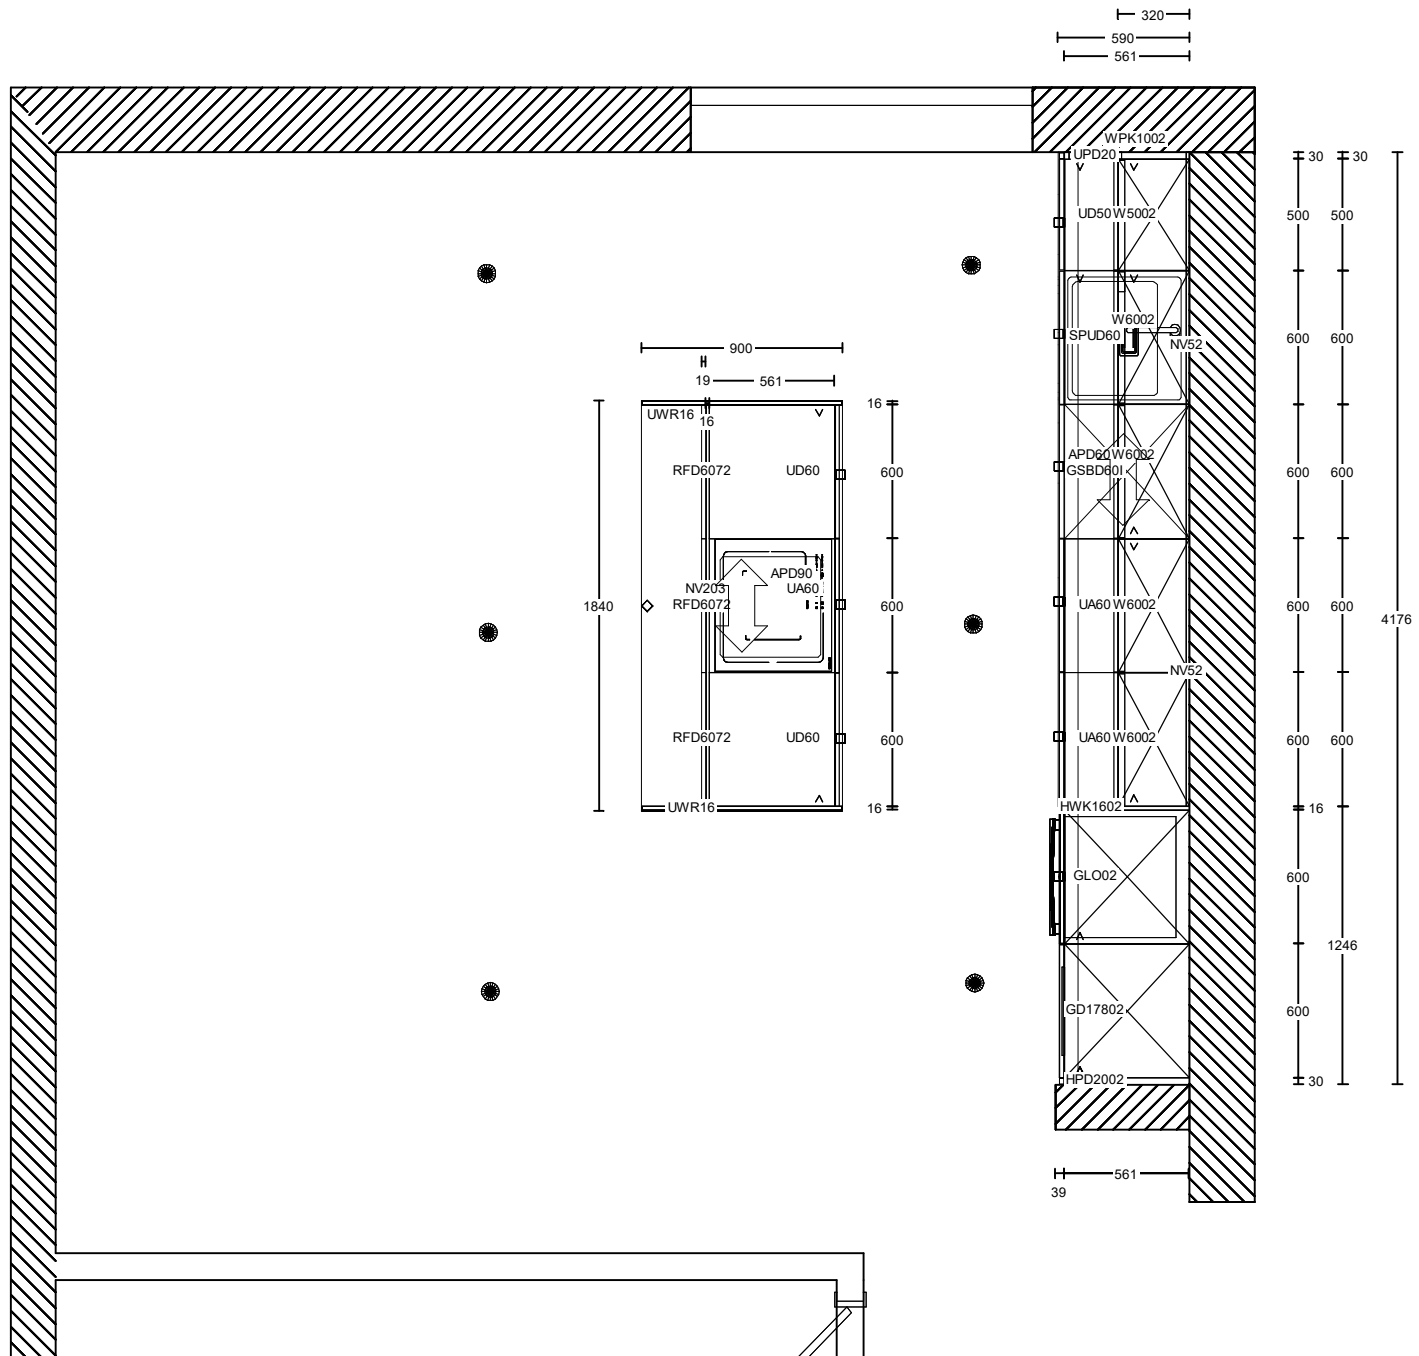

Blank Dealer		Range: Nobilia 2020	View: Plan
	Client: Geirprúðarhagi 6A og B	Door Style: Structura	Scale: 1:33
	Phone:	Handle:	Date: 17/3/20
	Design: Geirprúðarhagi 6B_203_Eldhús með eyju_Nero oak		Page: 1