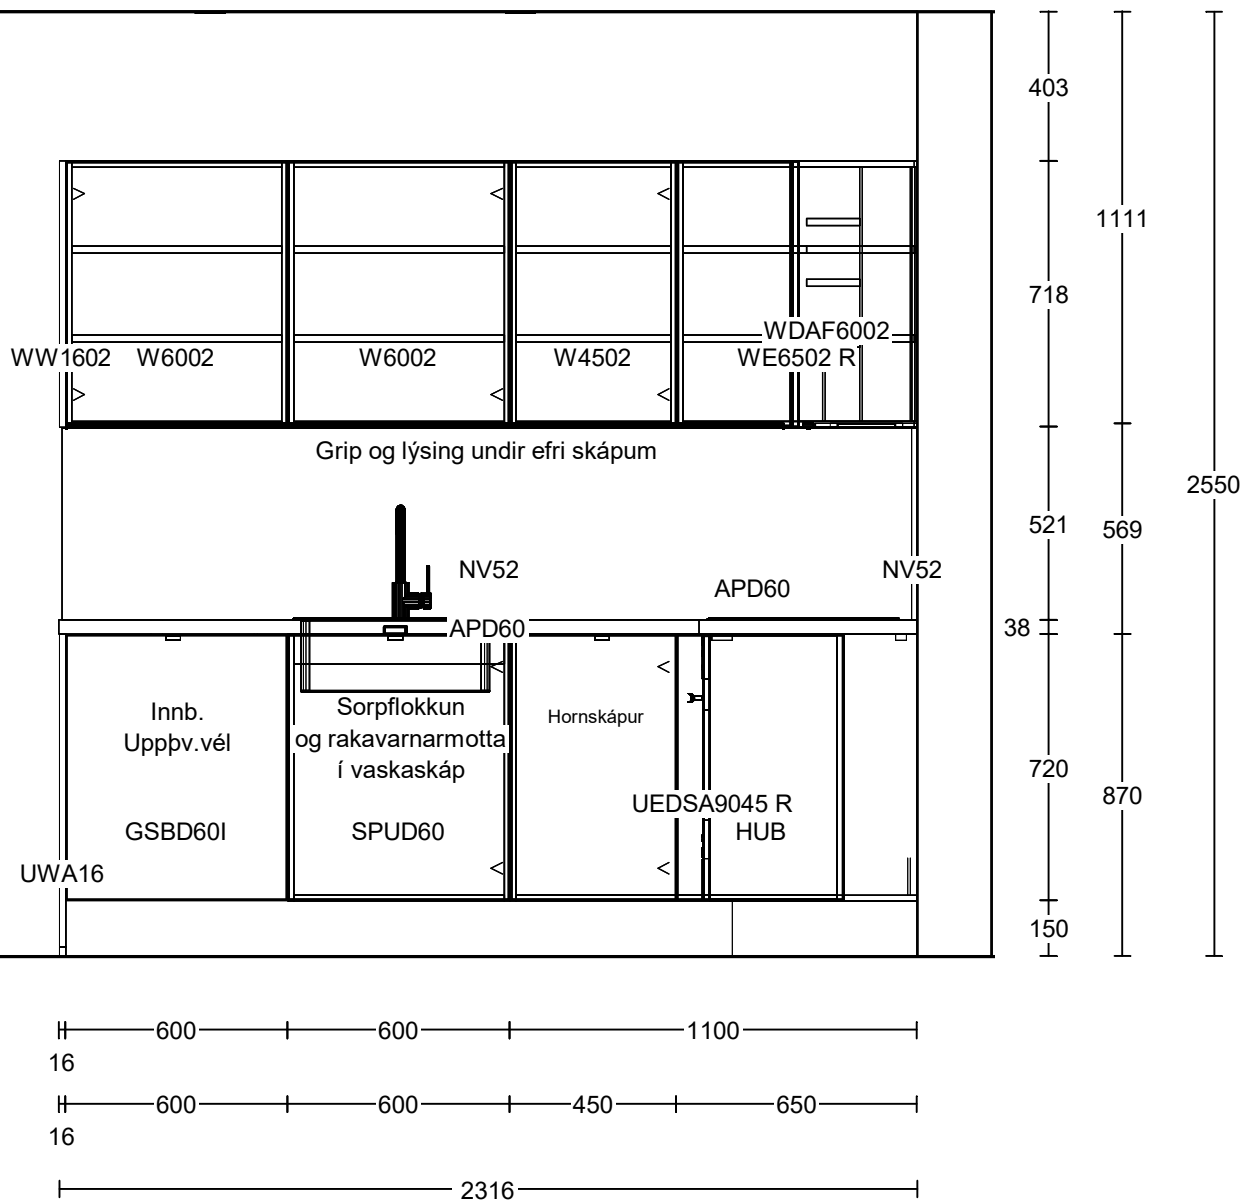

Blank Dealer		Range: Nobilia 2020	View: Elevation
	Client: Geirprúðarhagi 6A og B	Door Style: Structura	Scale: 1:20
	Phone:	Handle:	Date: 18/3/20
	Design: Geirprúðarhagi 6B_102,202_Eldhús_Nero oak		Page: 1