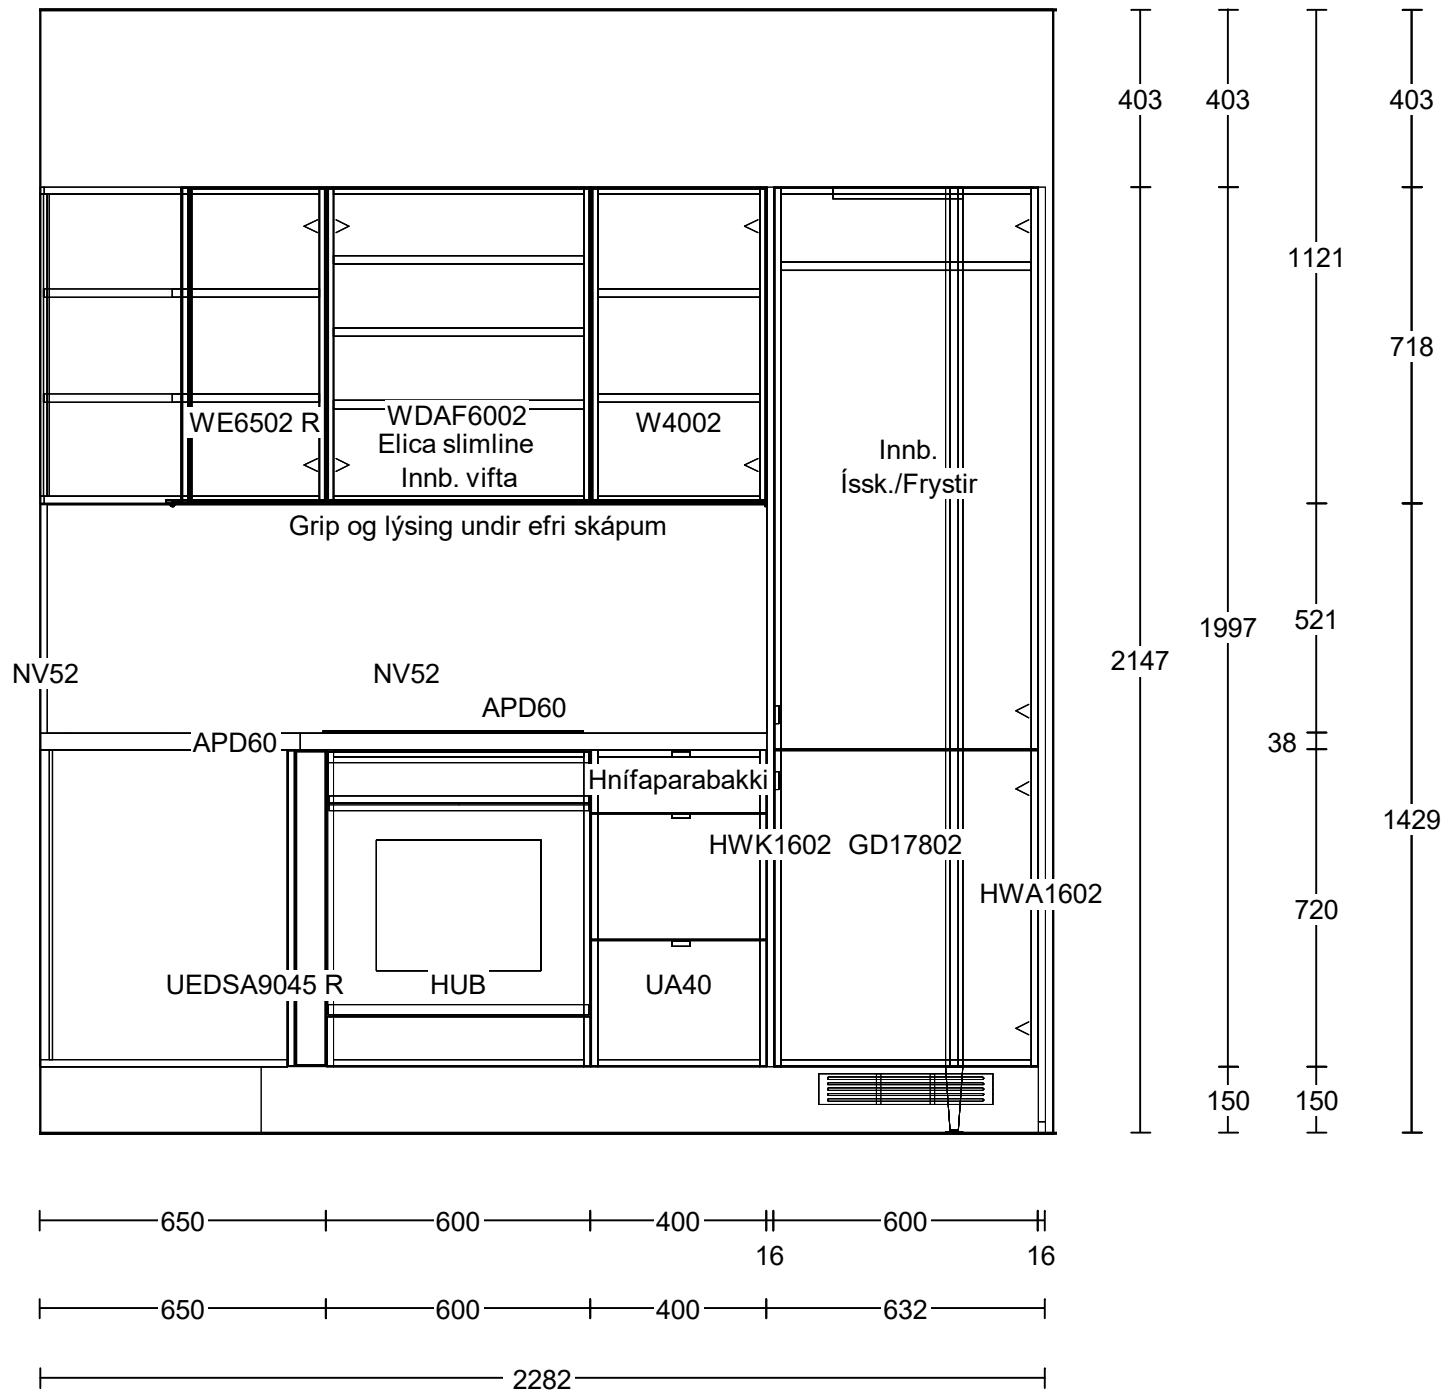

Blank Dealer		Range: Nobilia 2020	View: Elevation 3
	Client: Geirþrúðarhagi 6A og B	Door Style: Structura	Scale: Scale-to-fit
	Phone:	Handle:	Date: 18/3/20
	Design: Geirþrúðarhagi 6B_102,202_Eldhús_Nero oak		Page: 1