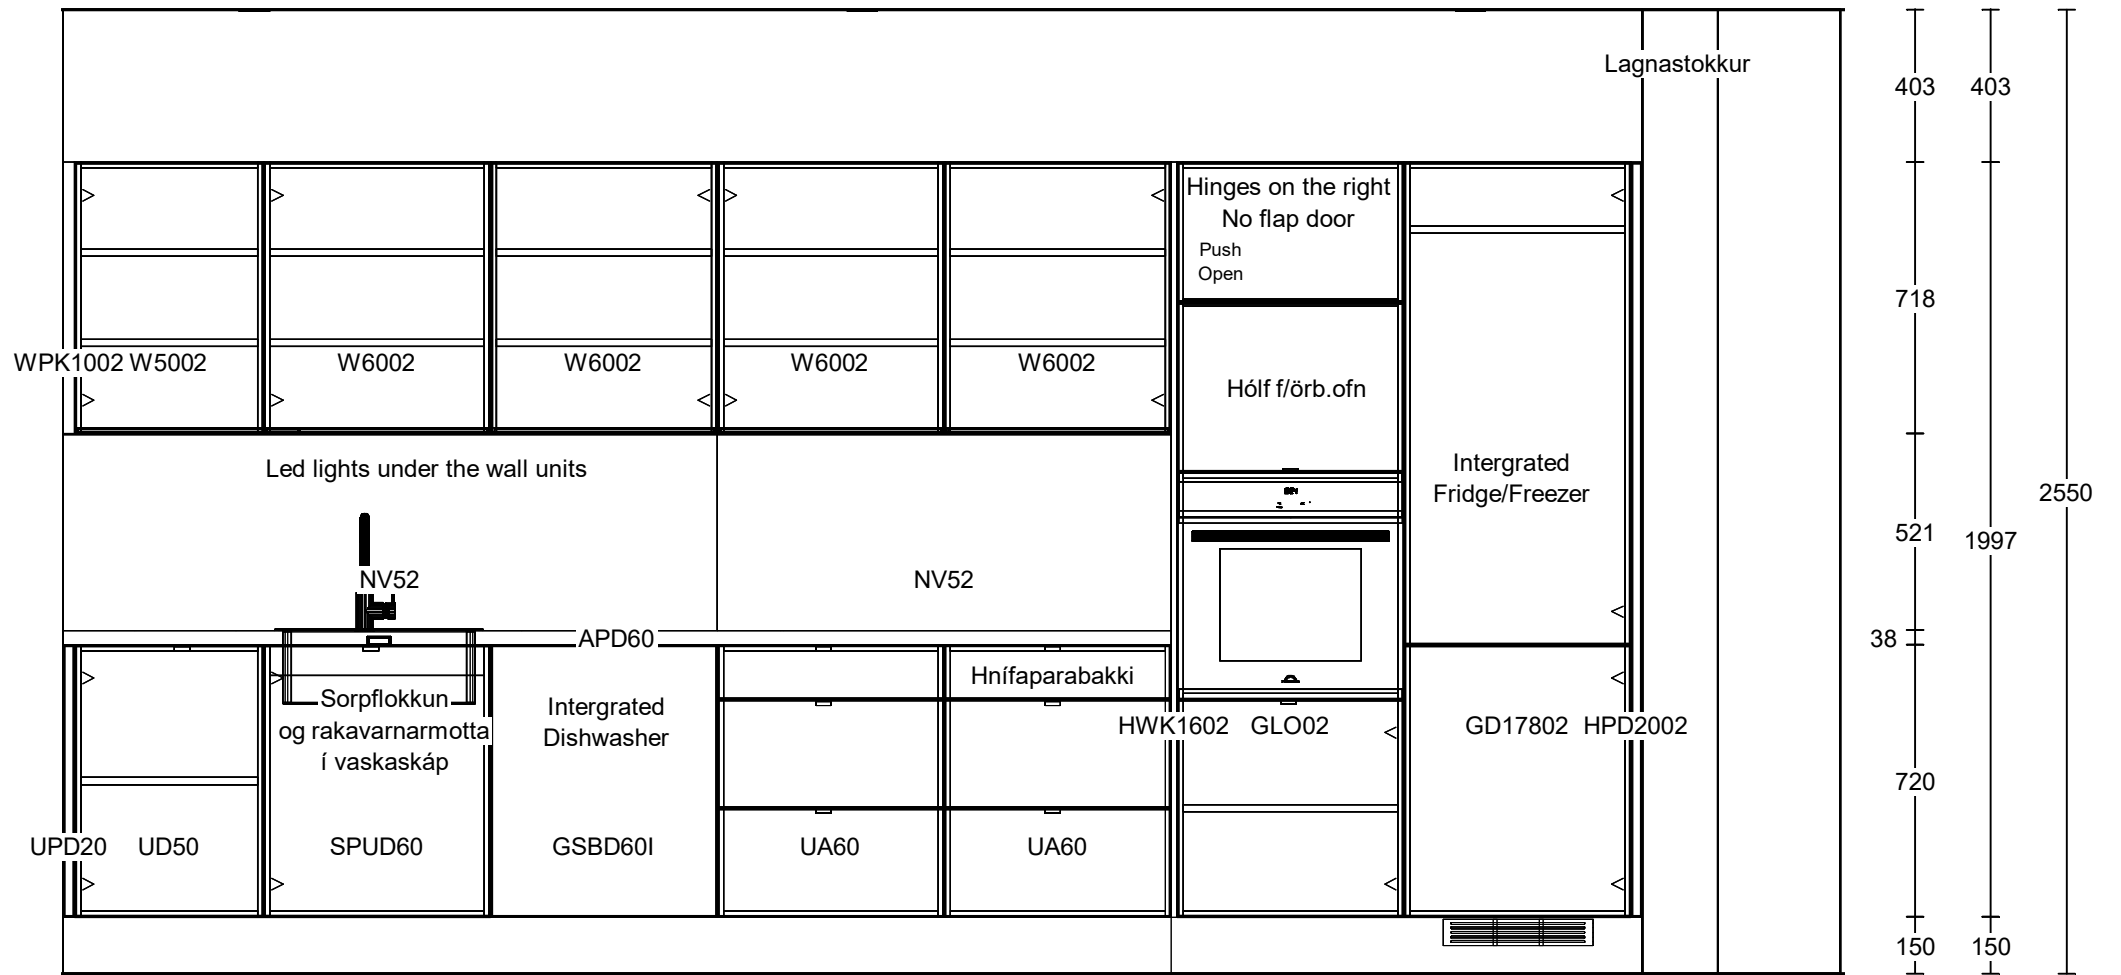

Blank Dealer		Range: Nobilia 2020	View: Elevation
	Client: Geirprúðarhagi 6A og B	Door Style: Structura	Scale: 1:20
	Phone:	Handle:	Date: 17/3/20
	Design: Geirprúðarhagi 6B_203_Eldhús með eyju_Nero oak		Page: 1