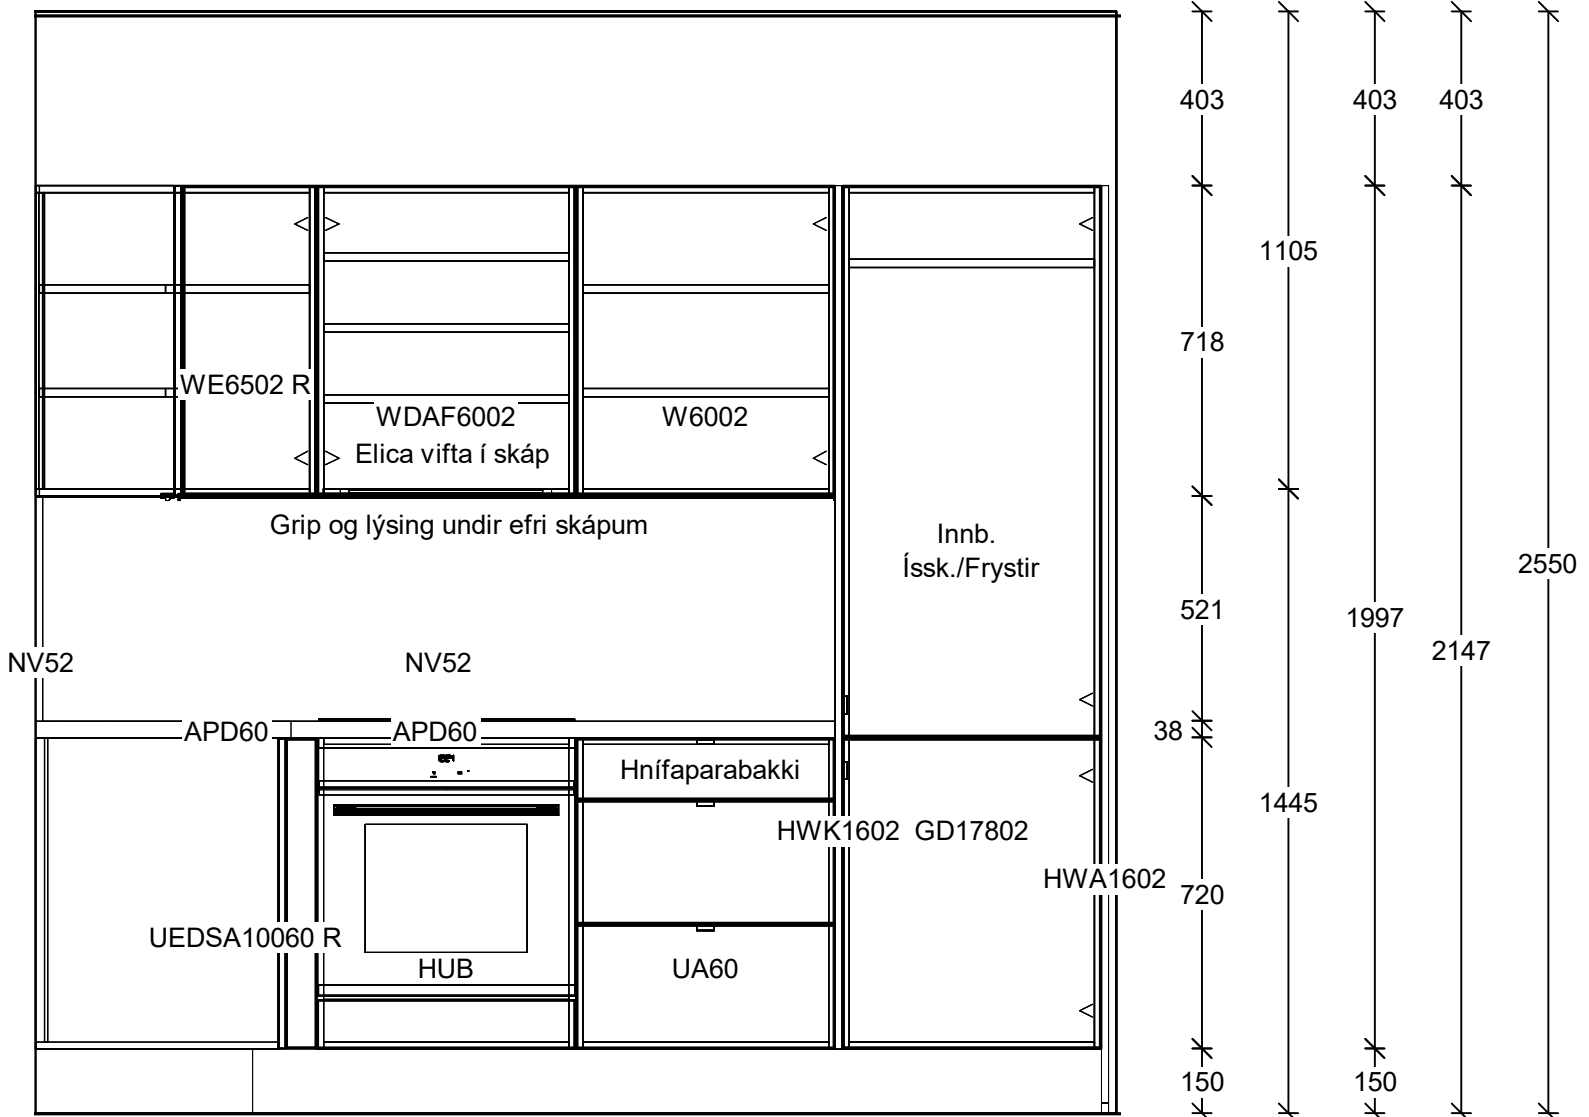

Blank Dealer		Range: Nobilia 2020	View: Elevation 1
	Client: Geirprúðarhagi 6A og B	Door Style: Structura	Scale: Scale-to-fit
	Phone:	Handle:	Date: 18/3/20
	Design: Geirprúðarhagi 6B_103_Eldhús_Nero oak		Page: 1