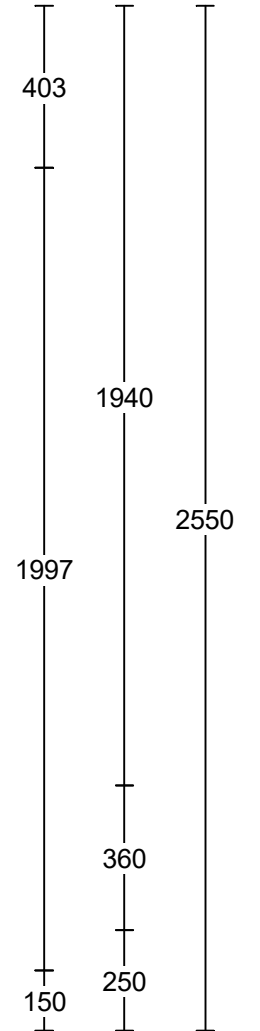

Blank Dealer		Range: Nobilia 2020	View: Elevation 8
	Client: Geirprúðarhagi 6A og B	Door Style: Structura	Scale: 1:18
	Phone:	Handle:	Date: 12/3/20
	Design: Geirprúðarhagi 6B_104_Eldhús_Nero oak		Page: 1