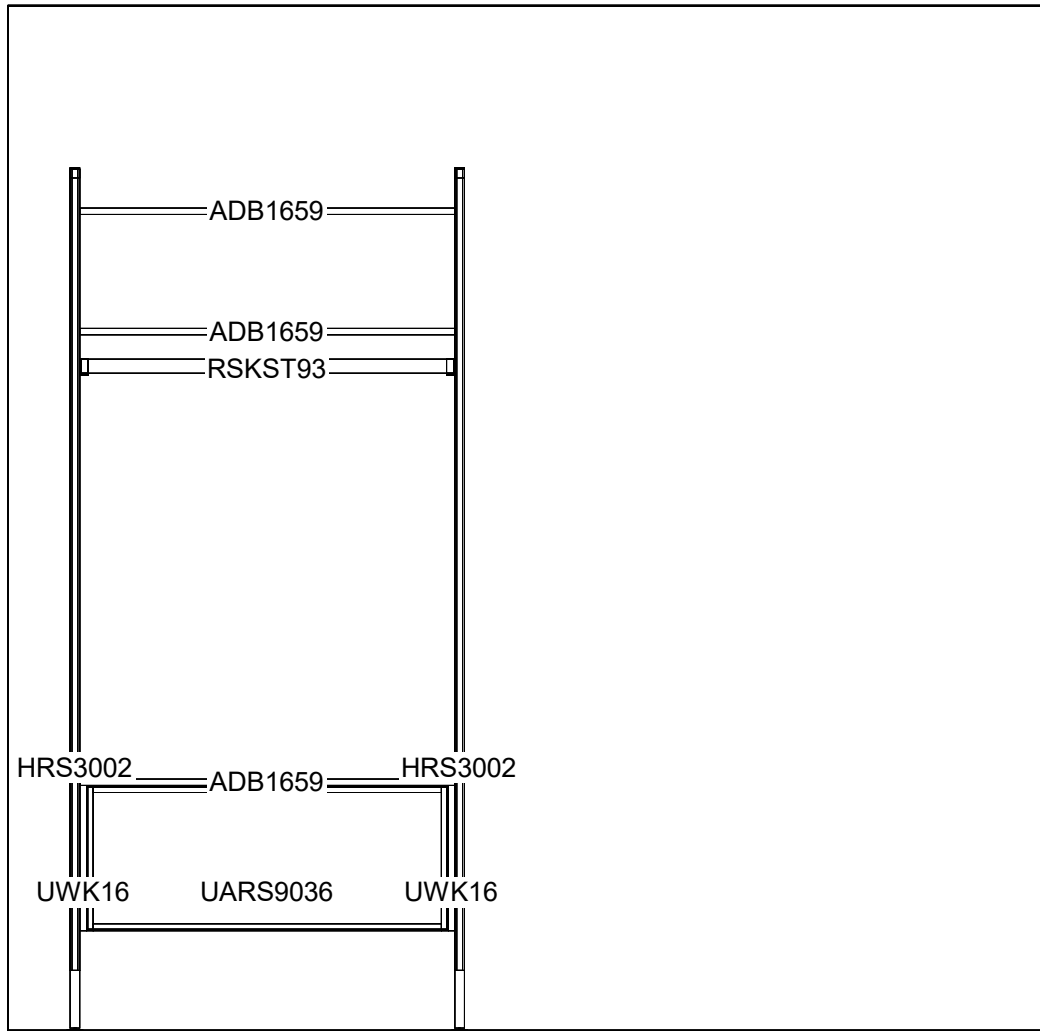

Blank Dealer		Range: Nobilia 2020	View: Elevation 8
	Client: Geirprúðarhagi 6A og B	Door Style: Structura	Scale: 1:18
	Phone:	Handle:	Date: 12/3/20
	Design: Geirprúðarhagi 6B_104_Eldhús_Nero oak		Page: 1