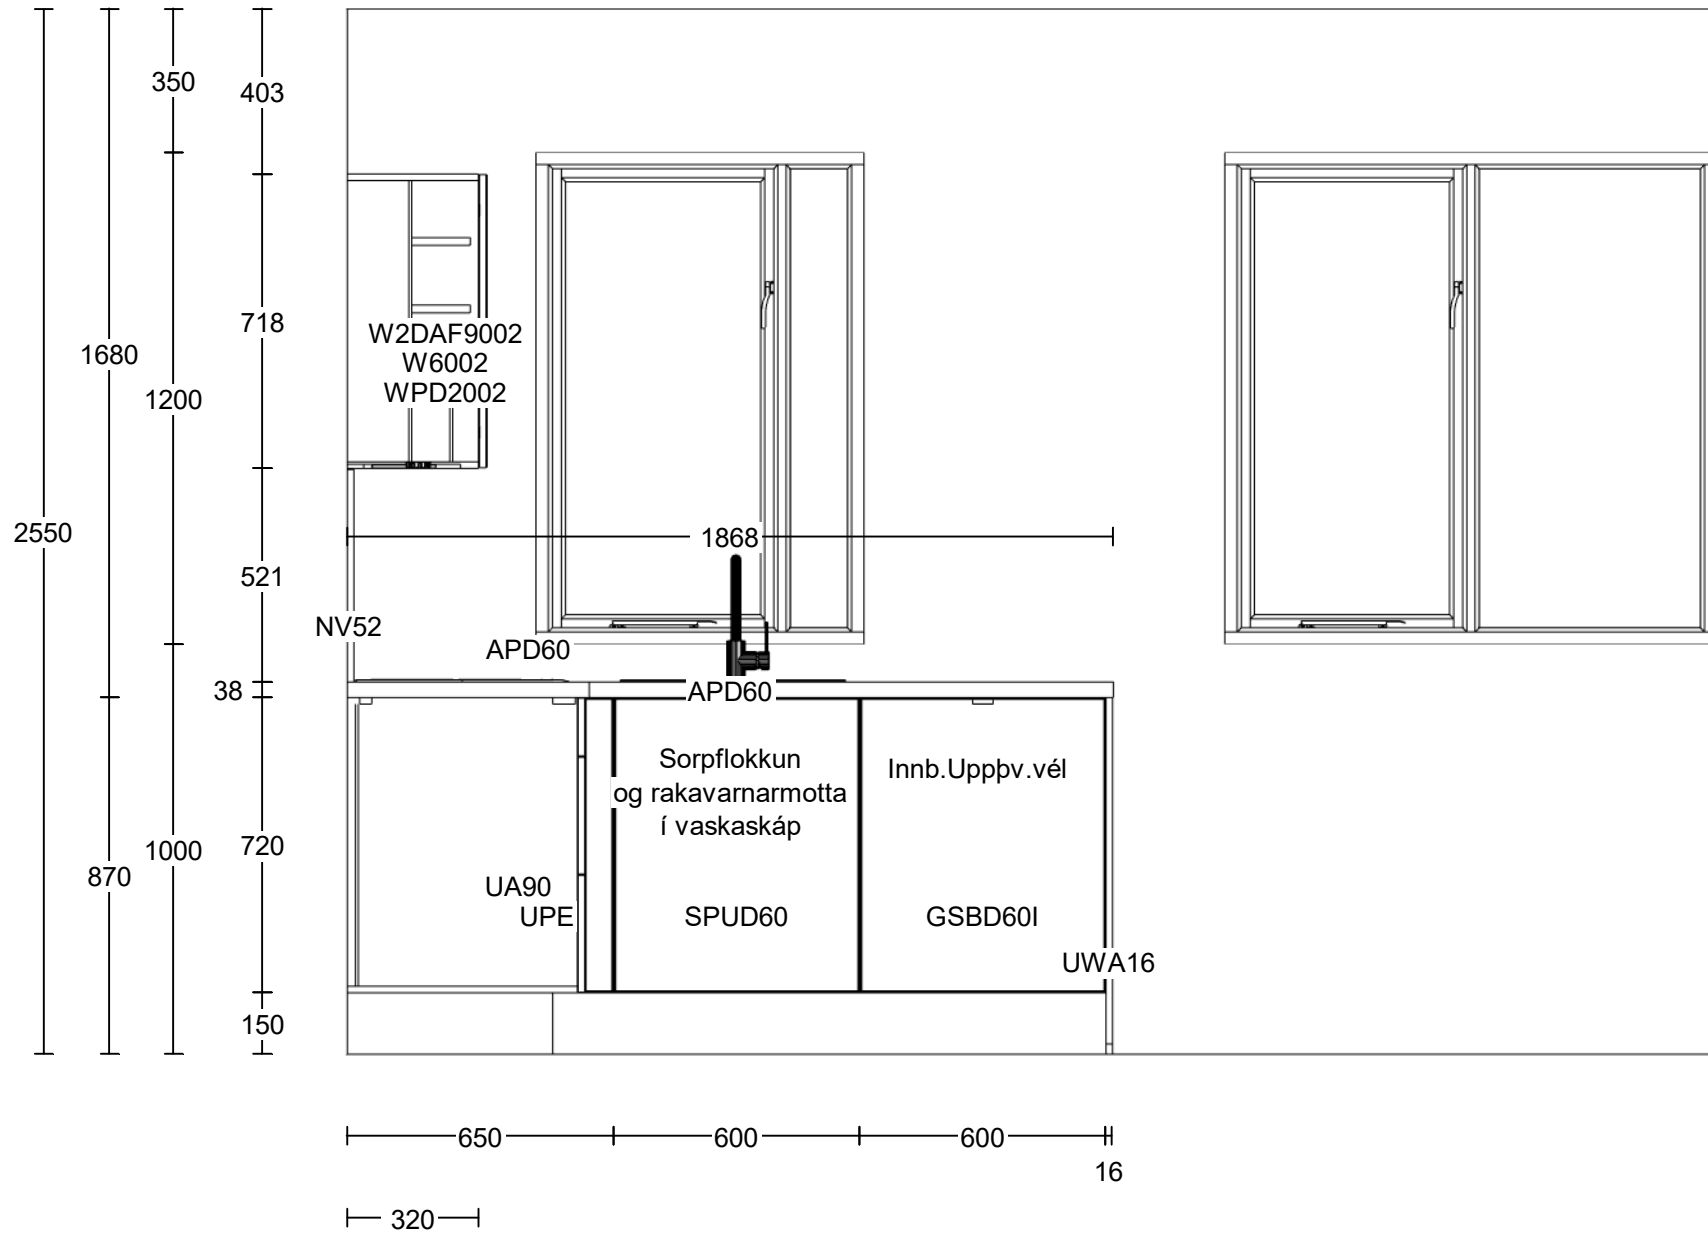

Blank Dealer		Range: Nobilia 2020	View: Elevation 4
	Client: Geirþrúðarhagi 6A og B	Door Style: Structura	Scale: 1:18
	Phone:	Handle:	Date: 18/3/20
	Design: Geirþrúðarhagi 6B_101,201_Eldhús_Nero oak		Page: 1