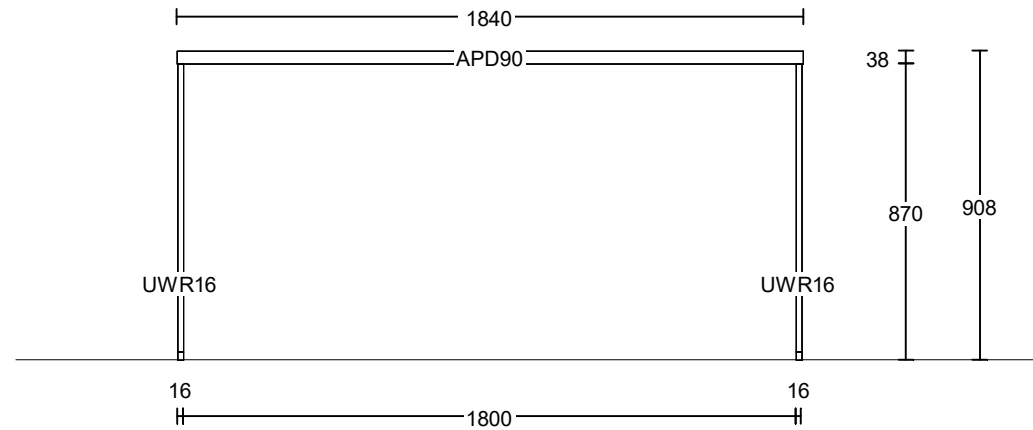

Blank Dealer		Range: Nobilia 2020	View: Elevation 8
	Client: Geirprúðarhagi 6A og B	Door Style: Structura	Scale: Scale-to-fit
	Phone:	Handle:	Date: 17/3/20
	Design: Geirprúðarhagi 6B_203_Eldhús með eyju_Nero oak		Page: 1