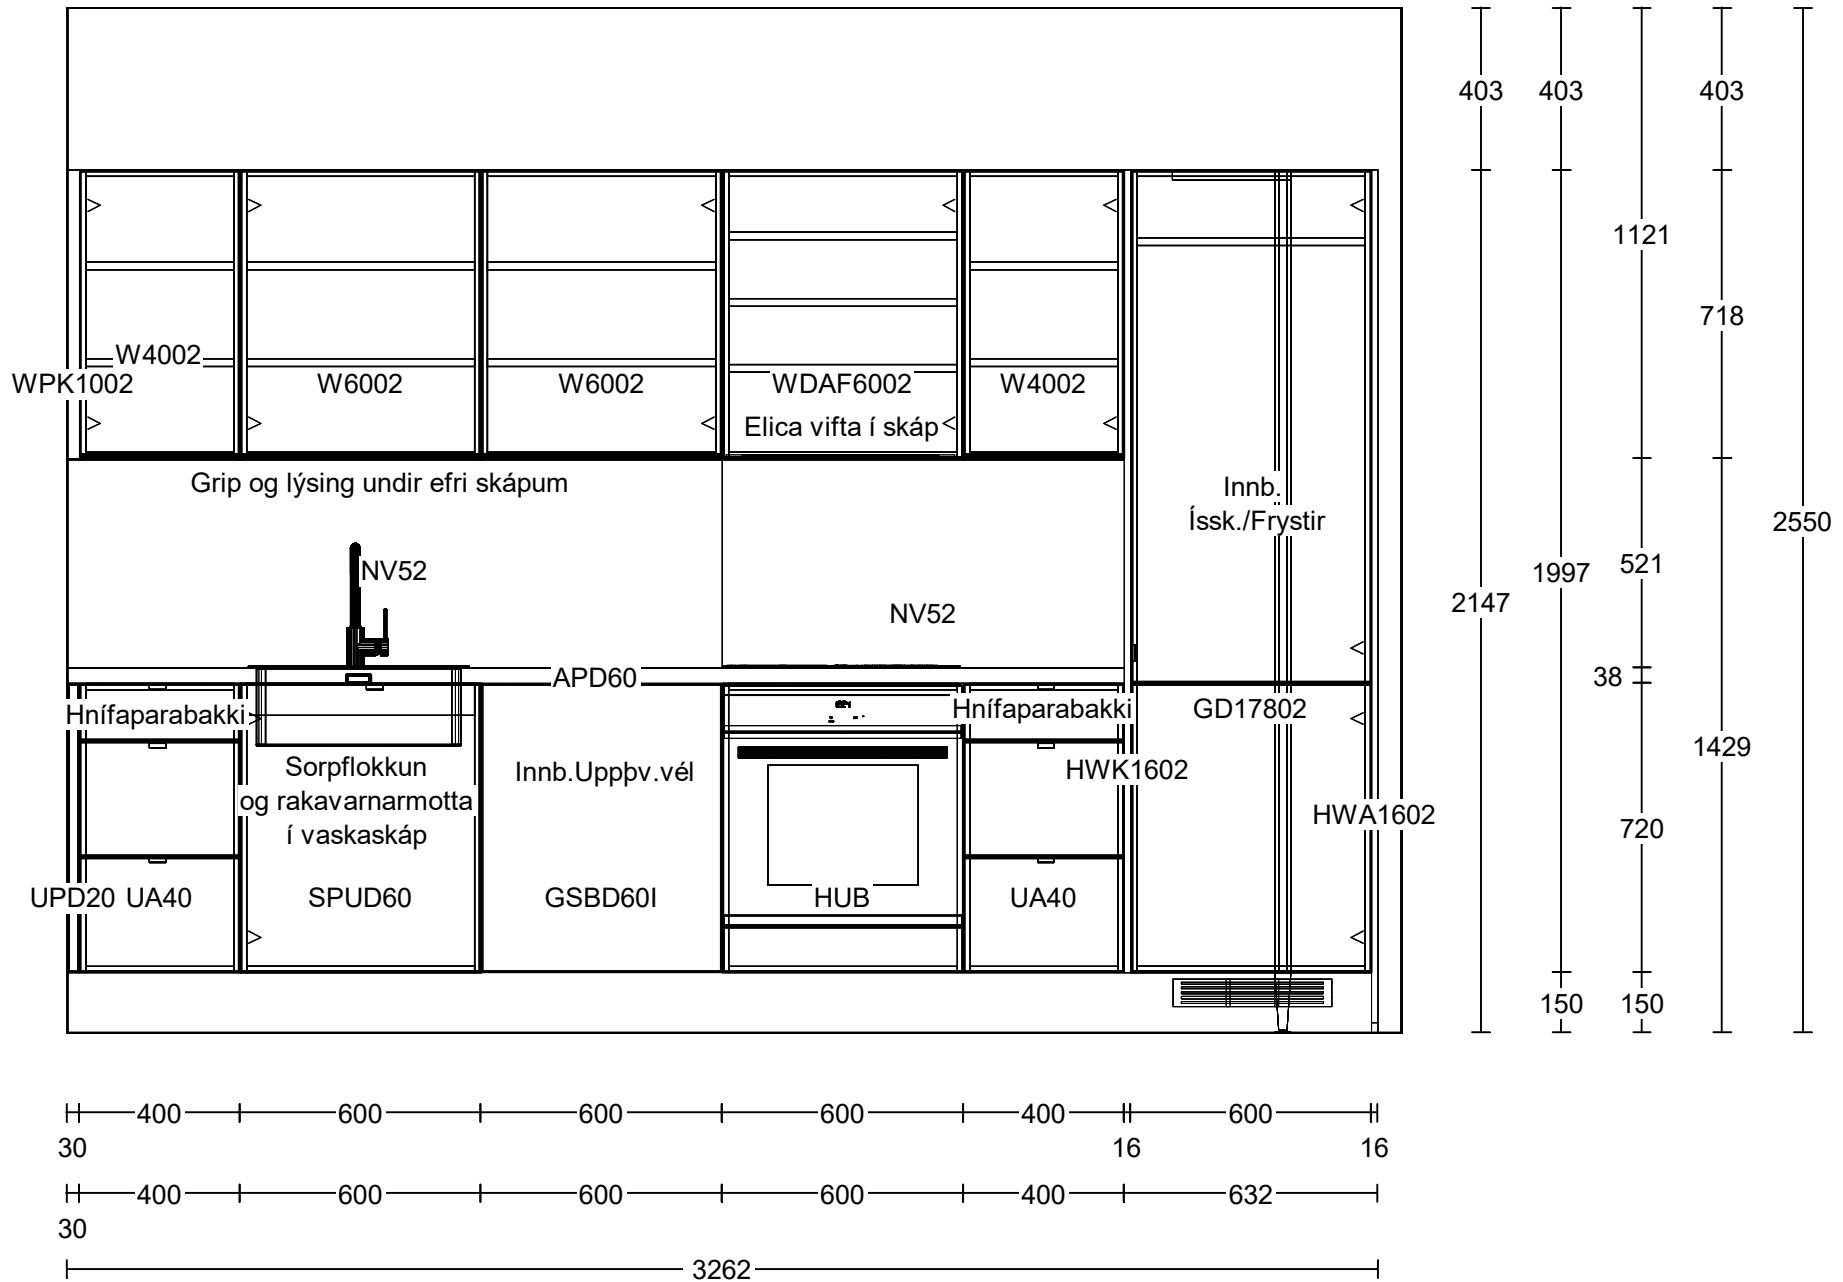

Blank Dealer		Range: Nobilia 2020	View: Elevation 3
	Client: Geirprúðarhagi 6A og B	Door Style: Structura	Scale: 1:18
	Phone:	Handle:	Date: 12/3/20
	Design: Geirprúðarhagi 6B_104_Eldhús_Nero oak		Page: 1